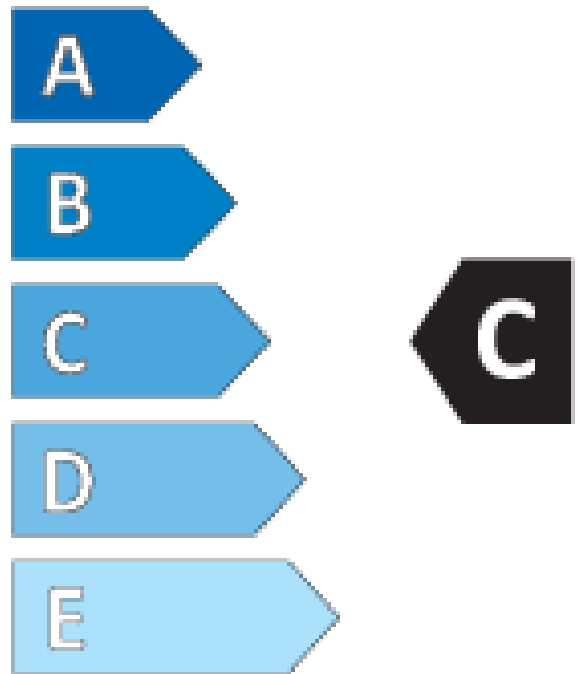

Continental

4x4Contact™

215/65 R 16 XL 102 V

03 54 907

#

ENERG

Continental

0354907

215/65 R 16 102 V XL

C1

2020/740