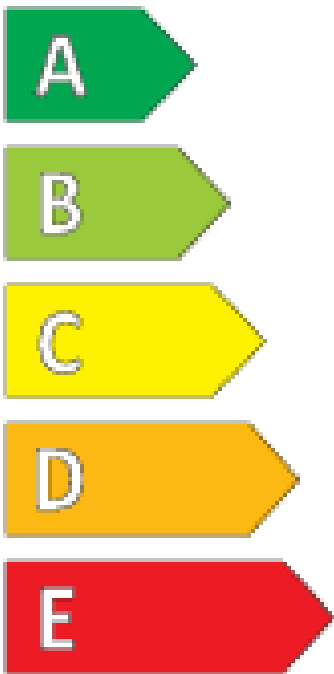

Continental

4x4Contact™

215/65 R 16 XL 102 V

03 54 907

#

ENERG

Continental

0354907

215/65 R 16 102 V XL

C1

2020/740