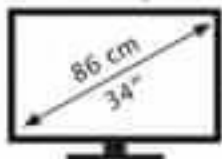

ENERG

acer

XV340CK

37 kWh/1000h

ABCDEF **G**

46 kWh/1000h

3440 px

1440 px