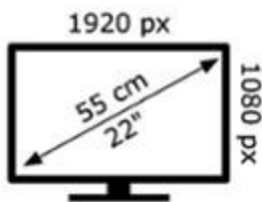

ENERG

FINLUX

22-FDMF-4760

22 kWh/1000h

50597448