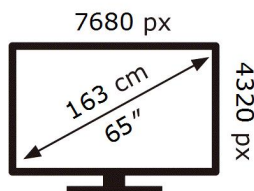

ENERG

SAMSUNG

QE65Q700TAT

227 kWh/1000h

ABCDEF **G**

HDR

239 kWh/1000h

2019/2013