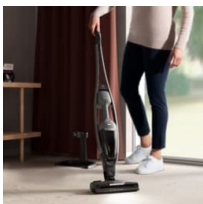

Vďaka výsuvnému nabíjacímu stojanu nie je potrebné zdvíhanie

Unavuje vás zdvíhanie ťažkého vysávača? Vďaka výsuvnému nabíjacímu stojanu už nebudete musieť vysávač zdvíhať, keď ho budete chcieť použiť alebo odložiť. Jednoduchý začiatok, jednoduchý koniec.

Úplné povysávanie. Až 55 minút prevádzky*** pri úplnom nabití batérie

Pokročilá batéria tohto tyčového vysávača umožňuje vysávať až 55 minút*** pri úplnom nabití batérie.

Zachytáva až 99,9 % prachu**** pre zdravšiu domácnosť.

Staráme sa o váš vzduch. Náš vysávač zameraný na riešenia je vybavený 5-stupňovým filtračným systémom. Vďaka nemu sa až 99,9 % prachových častíc**** nevyhne do vzduchu z výfuku vysávača. Pomáhame vám udržiavať zdravšiu domácnosť.