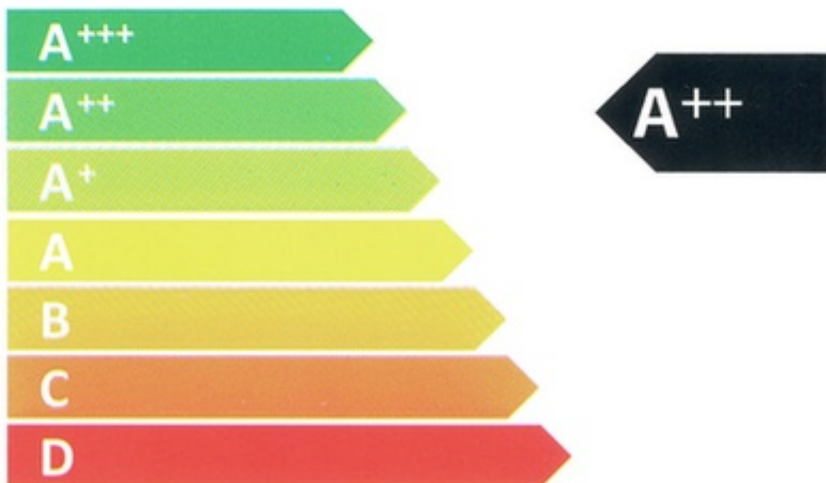

ENERG

енергия · ενεργεια

Y IJA
IE IA

SIEMENS

SN65N080EU

ENERGIA · ЕНЕРГИЯ · ΕΝΕΡΓΕΙΑ
ENERGIJA · ENERGY · ENERGIE
ENERGI

262
kWh/annum

1680
L/annum