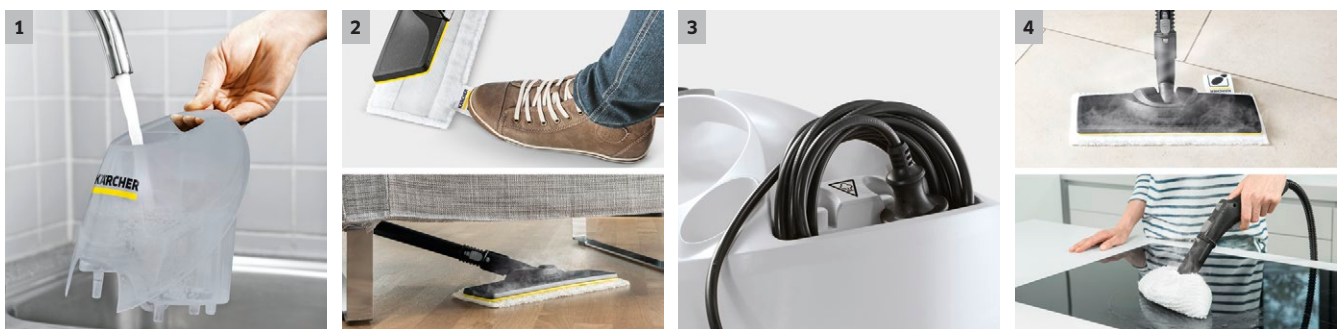

Parný čistič SC 4 EasyFix Premium

Čistí koberce plnou parou: Parný čistič SC 4 EasyFix Premium s kobercovým klzákom a praktickým príslušenstvom. Perfektný na nepretržité čistenie vďaka trvale doplňovateľnej nádrži na vodu.

1 Permanentne doplňateľná a odnímateľná nádrž na vodu

- Čistenie bez prerušovania a pohodlné plnenie vody.

2 Súprava na čistenie podlahy EasyFix s flexibilným klbom na podlahovej hubici a pohodlným suchým zipsom na upevnenie utierky na podlahu

- Optimálne výsledky čistenia na najrozličnejších tvrdých podlahách v domácnosti
- Bezkontaktná výmena utierky bez styku so špinou a pohodlné upevňovanie utierky na podlahu pomocou suchého zipsu.

3 Priečinok na odkladanie kábľa

- Odnímateľná, permanentne doplňateľná nádrž pre prácu bez prerušenia
- Zvláštny priečinok na odkladanie kábla
- So súpravou na čistenie podlahy EasyFix, klzákom na koberce a príslušenstvom Premium

Technické informácie