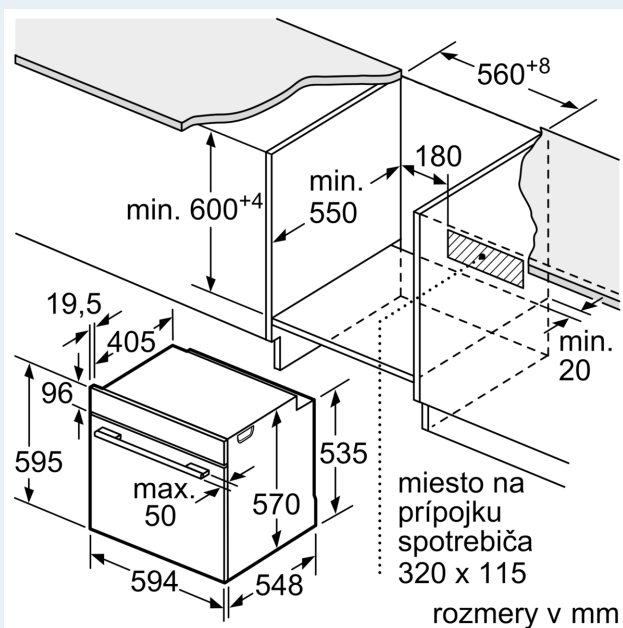

Výbava

Technické údaje

Typ inštalácie: Vestavné integrovaný čistiaci systém: hydrolytické čistenie
 Požadovaná veľkosť otvoru pre inštaláciu (v x š x h): 585-595 x 560-568 x 550 mm
 Rozmery výrobku: 595 x 594 x 548 mm
 rozmery zabaleného spotrebiča: 675 x 660 x 690 mm
 materiál ovládacieho panelu: Glass
 materiál dverí: sklo
 Váha: 34.2 kg
 objem netto - rúra na pečenie 1: 71 l
 Spôsoby ohrevu: Full width grill, horúci vzduch jemný, Hot Air, horný/dolný ohrev, stupeň na pizzu, Bottom heat, cirkulačný infra-gril
 materiál 1. rúry na pečenie: Other
 riadenie teploty: mechanické
 vnútorné osvetlenie (ks): 1
 Dĺžka prívodného kábla: 120.0 cm
 EAN: 4242003900703
 Počet varných priestorov: 1
 Trieda energetickej účinnosti: A
 Spotreba energie na cyklus - konvenčný ohrev (2010/30/EC): 0.97 kWh/cyklus
 Spotreba energie na cyklus cirkulácie vzduchu - konvenčný ohrev (2010/30/EC): 0.81 kWh/cyklus
 Index energetickej účinnosti (2010/30/EC): 95.3 %
 príkon: 3400 W
 Prúd: 16 A
 Nominálne napätie: 220-240 V
 frekvencia: 50; 60 Hz
 typ zástrčky: Gardy zástrčka s uzemnením

Technické informácie

- dĺžka napájacieho kábla: 120 cm
- napätie: 220 - 240 V
- celkový príkon elektro: 3.4 kW
- trieda spotreby energie (podľa normy EU 65/2014): A
- spotreba energie na cyklus pri konvenčnom ohreve: 0.97 kWh (na stupnici triedy energetickej účinnosti od A+++ do D) spotreba energie na cyklus v režime cirkulácie vzduchu: 0.81 kWh
- počet priestorov na pečenie: 1 zdroj tepla: elektrina objem priestoru na pečenie: 71 l

Rozmery a technické informácie

- rozmery spotrebica (V x Š x H): 595 mm x 594 mm x 548 mm

- rozmery niky (V x Š x H): 585 mm - 595 mm x 560 mm - 568 mm x 550 mm
- "Rozmery potrebné pre zabudovanie nájdete v inšalačných materiáloch."

**iQ300, Zabudovateľná rúra s
prídavnou parou, 60 x 60 cm,
Antikoro
HR214ABS0**

Rozmerové výkresy

Rozмеры v mm

A: 19,5 mm
B: Priestor pre pripojenie spotrebiča 320 x 115 mm

zabudovanie s varným panelom