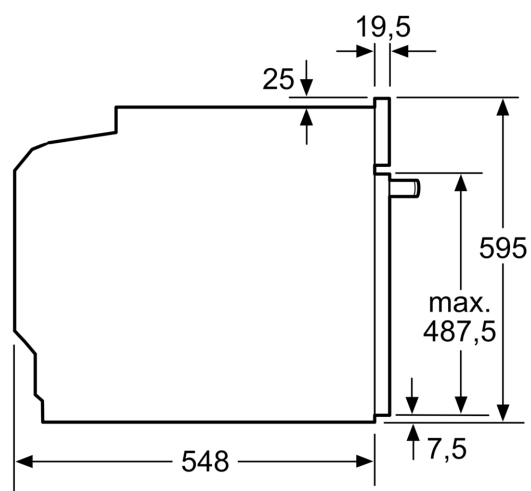

Výbava

Technické údaje

Typ inštalácie: Vestavné integrovaný čistiaci systém: hydrolytické čistenie
 Požadovaná veľkosť otvoru pre inštaláciu (v x š x h): 585-595 x 560-568 x 550 mm
 Rozmery výrobku: 595 x 594 x 548 mm
 rozmery zabaleného spotrebiča: 675 x 660 x 690 mm
 materiál ovládacieho panelu: Glass
 materiál dverí: sklo
 Váha: 34.2 kg
 objem netto - rúra na pečenie 1: 71 l
 Spôsoby ohrevu: Full width grill, horúci vzduch jemný, Hot Air, horný/dolný ohrev, stupeň na pizzu, Bottom heat, cirkulačný infra-gril
 materiál 1. rúry na pečenie: Other
 riadenie teploty: mechanické
 vnútorné osvetlenie (ks): 1
 Dĺžka prívodného kábla: 120.0 cm
 EAN: 4242003900703
 Počet varných priestorov: 1
 Trieda energetickej účinnosti: A
 Spotreba energie na cyklus - konvenčný ohrev (2010/30/EC): 0.97 kWh/cyklus
 Spotreba energie na cyklus cirkulácie vzduchu - konvenčný ohrev (2010/30/EC): 0.81 kWh/cyklus
 Index energetickej účinnosti (2010/30/EC): 95.3 %
 príkon: 3400 W
 Prúd: 16 A
 Nominálne napätie: 220-240 V
 frekvencia: 50; 60 Hz
 typ zástrčky: Gardy zástrčka s uzemnením

Technické informácie

- dĺžka napájacieho kábla: 120 cm
- napätie: 220 - 240 V
- celkový príkon elektro: 3.4 kW
- trieda spotreby energie (podľa normy EU 65/2014): A
- spotreba energie na cyklus pri konvenčnom ohreve: 0.97 kWh (na stupnici triedy energetickej účinnosti od A+++ do D) spotreba energie na cyklus v režime cirkulácie vzduchu: 0.81 kWh
- počet priestorov na pečenie: 1 zdroj tepla: elektrina objem priestoru na pečenie: 71 l

Rozmery a technické informácie

- rozmery spotrebica (V x Š x H): 595 mm x 594 mm x 548 mm

- rozmery niky (V x Š x H): 585 mm - 595 mm x 560 mm - 568 mm x 550 mm
- "Rozmery potrebné pre zabudovanie nájdete v inšalačných materiáloch."

**iQ300, Zabudovateľná rúra s
prídavnou parou, 60 x 60 cm,
Antikoro
HR214ABS0**

Rozmerové výkresy

Rozмеры v mm

A: 19,5 mm
B: Priestor pre pripojenie spotrebiča 320 x 115 mm

zabudovanie s varným panelom