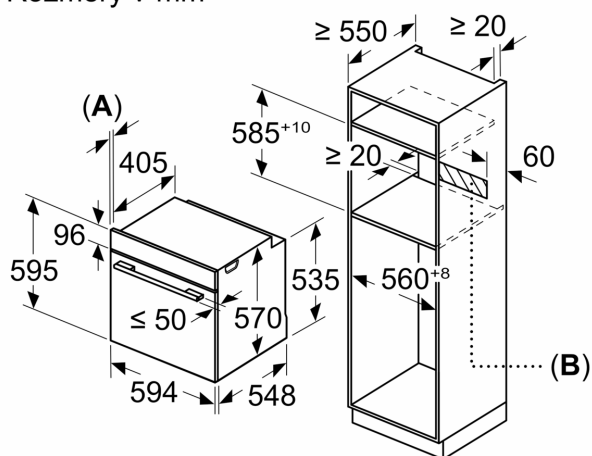

Technické informácie

- dĺžka napájacieho kábla: 120 cm
- napätie: 220 - 240 V
- celkový príkon elektro: 3.4 kW
- trieda spotreby energie (podľa normy EU 65/2014): A
- spotreba energie na cyklus pri konvenčnom ohreve: 0.97 kWh (na stupnici triedy energetickej účinnosti od A+++ do D) spotreba energie na cyklus v režime cirkulácie vzduchu: 0.81 kWh
- počet priestorov na pečenie: 1 zdroj tepla: elektrina objem priestoru na pečenie: 71 l

Rozmery a technické informácie

- rozmery spotrebica (V x Š x H): 595 mm x 594 mm x 548 mm

- rozmery niky (V x Š x H): 585 mm - 595 mm x 560 mm - 568 mm x 550 mm
- "Rozmery potrebné pre zabudovanie nájdete v inšalačných materiáloch."

**iQ300, Zabudovateľná rúra s
prídavnou parou, 60 x 60 cm,
Antikoro
HR214ABS0**

Rozmerové výkresy

Rozмеры v mm

A: 19,5 mm
B: Priestor pre pripojenie spotrebiča 320 x 115 mm

zabudovanie s varným panelom