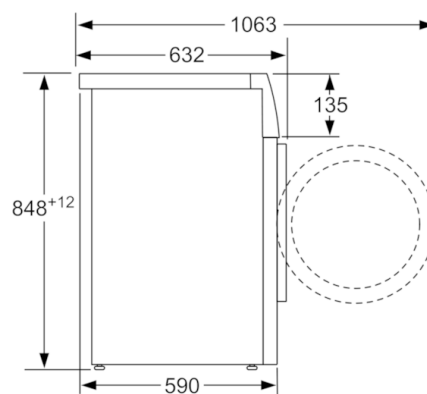

rozmery v mm