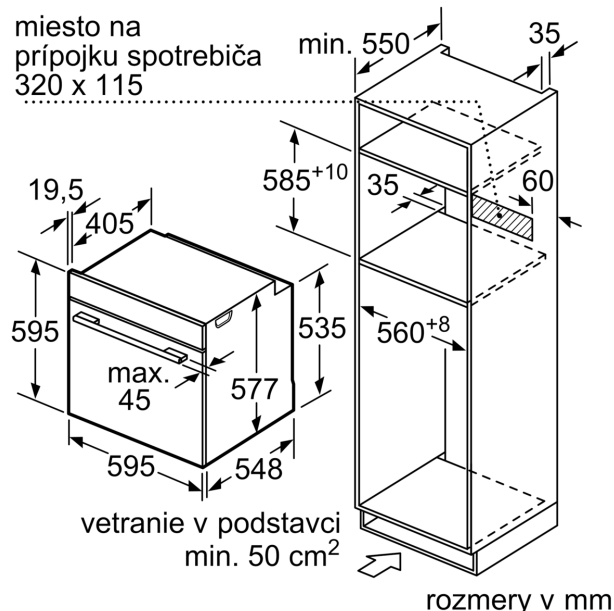

Výbava

Technické údaje

Dodatečné funkcie:Kombinácia s mikrovlnným ohrevom
 ovládanie: elektronicky
 Rozmery výrobku: 595 x 594 x 548 mm
 rozmery varného priestoru: 357.0 x 480 x 392.0 mm
 Dĺžka prírodného kábla: 120.0 cm
 Váha: 43.8 kg
 hmotnosť brutto: 47.0 kg
 EAN:4242003671979
 Max.výkon: 800 W
 príkon: 3600 W
 Prúd: 16 A
 Nominálne napätie: 220-240 V
 frekvencia: 60; 50 Hz
 typ zástrčky: Gardy zástrčka s uzemnením

Technické informácie

- dĺžka napájacieho kábla: 120 cm
- napätie: 220 - 240 V

- celkový príkon elektro: 3.6 kW

Rozmery a technické informácie

- rozmery spotrebica (V x Š x H): 595 mm x 594 mm x 548 mm
- rozmery niky (V x Š x H): 585 mm - 595 mm x 560 mm - 568 mm x 550 mm
- "Rozmery potrebné pre zabudovanie nájdete v inštalačných materiáloch."
- Odporúčame vám vybrať si doplnkové produkty v rámci radu IQ700, aby bola zaručená optimálna dizajnová kombinácia všetkých vstavaných spotrebičov.

iQ700, Zabudovateľná kombinovaná rúra s mikrovlnami, 60 x 60 cm, Antikoro HM676G0S1

Rozmerové výkresy

rozmery v mm

Pokiaľ je spotrebič zabudovaný pod varným panelom, musí byť dodržaná nasledujúca hrúbka pracovnej dosky (príp. vrátane nosnej konštrukcie).

rozmery v mm

rozmery v mm