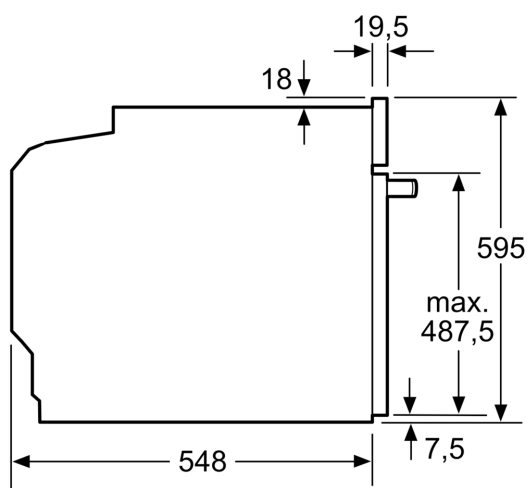

Výbava

Technické údaje

Dodatečné funkcie:Kombinácia s mikrovlnným ohrevom
 ovládanie: elektronicky
 Rozmery výrobku: 595 x 594 x 548 mm
 rozmery varného priestoru: 357.0 x 480 x 392.0 mm
 Dĺžka prírodného kábla: 120.0 cm
 Váha: 43.8 kg
 hmotnosť brutto: 47.0 kg
 EAN:4242003671979
 Max.výkon: 800 W
 príkon: 3600 W
 Prúd: 16 A
 Nominálne napätie: 220-240 V
 frekvencia: 60; 50 Hz
 typ zástrčky: Gardy zástrčka s uzemnením

Technické informácie

- dĺžka napájacieho kábla: 120 cm
- napätie: 220 - 240 V

- celkový príkon elektro: 3.6 kW

Rozmery a technické informácie

- rozmery spotrebica (V x Š x H): 595 mm x 594 mm x 548 mm
- rozmery niky (V x Š x H): 585 mm - 595 mm x 560 mm - 568 mm x 550 mm
- "Rozmery potrebné pre zabudovanie nájdete v inštalačných materiáloch."
- Odporúčame vám vybrať si doplnkové produkty v rámci radu IQ700, aby bola zaručená optimálna dizajnová kombinácia všetkých vstavaných spotrebičov.

iQ700, Zabudovateľná kombinovaná rúra s mikrovlnami, 60 x 60 cm, Antikoro HM676G0S1

Rozmerové výkresy

rozmery v mm

Pokiaľ je spotrebič zabudovaný pod varným panelom, musí byť dodržaná nasledujúca hrúbka pracovnej dosky (príp. vrátane nosnej konštrukcie).

rozmery v mm

rozmery v mm