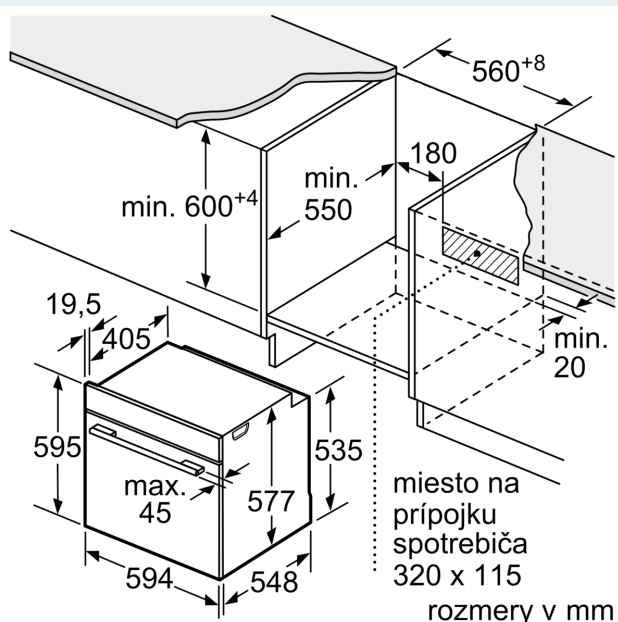

Technické informácie

- dĺžka napájacieho kábla: 120 cm
- napätie: 220 - 240 V

- celkový príkon elektro: 3.6 kW

Rozmery a technické informácie

- rozmery spotrebica (V x Š x H): 595 mm x 594 mm x 548 mm
- rozmery niky (V x Š x H): 585 mm - 595 mm x 560 mm - 568 mm x 550 mm
- "Rozmery potrebné pre zabudovanie nájdete v inštalačných materiáloch."
- Odporúčame vám vybrať si doplnkové produkty v rámci radu IQ700, aby bola zaručená optimálna dizajnová kombinácia všetkých vstavaných spotrebičov.

iQ700, Zabudovateľná kombinovaná rúra s mikrovlnami, 60 x 60 cm, Antikoro HM676G0S1

Rozmerové výkresy

rozmery v mm

Pokiaľ je spotrebič zabudovaný pod varným panelom, musí byť dodržaná nasledujúca hrúbka pracovnej dosky (príp. vrátane nosnej konštrukcie).

Typ varného panela	min. hrúbka pracovnej dosky	
	nasadený	v rovine
indukčný varný panel	37 mm	38 mm
celoplošný indukčný varný panel	47 mm	48 mm
plynový varný panel	30 mm	38 mm
elektrický varný panel	27 mm	30 mm

rozmery v mm

rozmery v mm