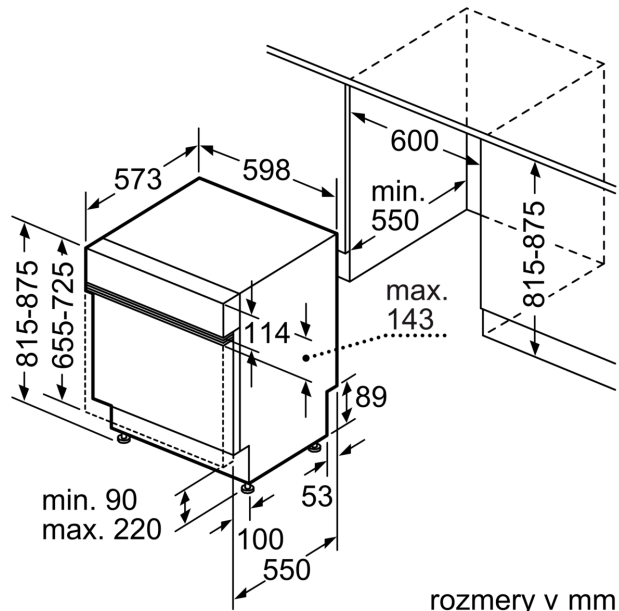

### Príslušenstvo

- rozmery spotrebiča (V x Š x H): 81.5 x 59.8 x 57.3 cm

\* záručné podmienky nájdete na <https://www.bosch-home.com/sk/servis/zaruka>

<sup>1</sup> stupnica tried energetickej účinnosti od A po G

<sup>2</sup> spotreba energie v kWh na 100 cyklov (v programe Eco 50 °C)

<sup>3</sup> spotreba vody v litroch na cyklus (v programe Eco 50 °C)

<sup>4</sup> doba trvania programu Eco 50 °C

**Séria 6, Zabudovateľná umývačka  
riadu, 60 cm, antikoro  
SMI6ZDS49E**

rozmery v mm

⚡ zásuvka  
( ) hodnoty s predživacou súpravou

rozmery v mm