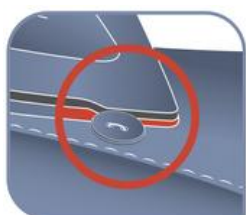

Presná špička pre komfortné žehlenie

Špička žehličky má špeciálny tvar, vďaka ktorému je žehlenie okolo gombíkov oveľa jednoduchšie.