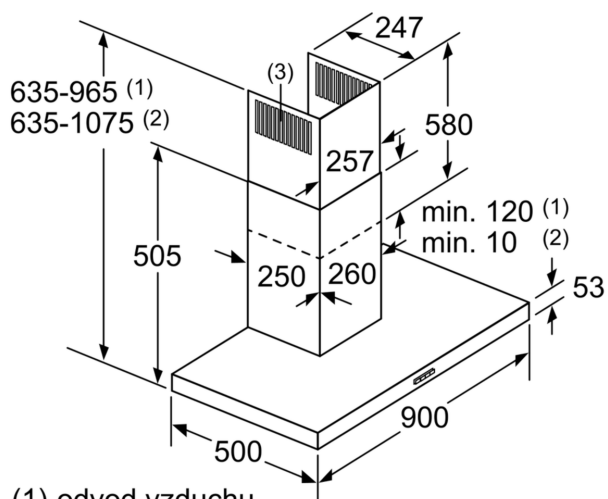

Výbava

Technické údaje

typ konštrukcie:Nástenná
 Dĺžka prírodného kábla: 130.0 cm
 výška komína: 583-912/583-1022 mm
 Výška: 53 mm
 en: Minimum distance above an electric hob: 550 mm
 en: Minimum distance above a gas hob: 650 mm
 Váha: 12.8 kg
 ovládanie: elektronicky
 regulácia výkonových stupňov: 3-stages + intensive setting
 Max. výkon odvetrania: 372 m³/h
 výkon ventilátora pri intenzívnom stupni - prevádzka s cirkuláciou vzduchu: 441 m³/h
 Max. výkon cirkulácie vzduchu: 337 m³/h
 výkon ventilátora pri intenzívnom stupni - prevádzka odvetrávania: 604 m³/h
 počet žiaroviek (ks): 2
 Hlučnosť: 60 dB(A) re 1 pW
 priemer odvetrávacieho hrdla: 120 / 150 mm
 materiál tukového filtra: Hliníkový tukový filter, možno umývať v umývačke riadu
 EAN: 4242003804933
 príkon: 220 W
 Prúd: 10 A
 Nominálne napätie: 220-240 V
 frekvencia: 50; 60 Hz
 typ zástrčky: Gardy zástrčka s uzemnením
 Konštrukcia: Na stenu

Rozmery

- rozmery pri odťahu (VxŠxH): 635-965 x 900 x 500 mm
- rozmery pri recirkulácii (VxŠxH): 635-1075 x 900 x 500 mm
- rozmery spotrebiča pri cirkulácii s CleanAir Plus montážnou sadou (VxŠxH):
- 703 x 900 x 500mm - montáž na vonkajší komín
- 833-1163 x 900 x 500 mm - montáž na vnútorný komín
- rozmery recirkulácie s cleanAir modulom (VxŠxH):
- 703 x 900 x 500mm - montáž s vonkajším komínom
- 833-1163 x 900 x 500 mm - montáž s telekopickým komínom
- rozmery spotrebiča pri recirkulácii s CleanAir Plus montážnou sadou (V x Š x H):
- 703 x 900 x 500mm - montáž na vonkajší komín
- 833-1163 x 900 x 500 mm - montáž na predĺženie komína

- príkon: 220 W
- dĺžka pripojovacieho káblu so zástrčkou 1.3 m

* Podľa nariadenia EU - 65/2014

iQ300, Nástenný odsávač pár, 90 cm, Nerez LC96BBM50

Rozmerové výkresy

- (1) odvod vzduchu
 (2) cirkulácia
 (3) výstup vzduchu – pri odvede vzduchu namontovať otvormi dolu
- rozмеры v mm