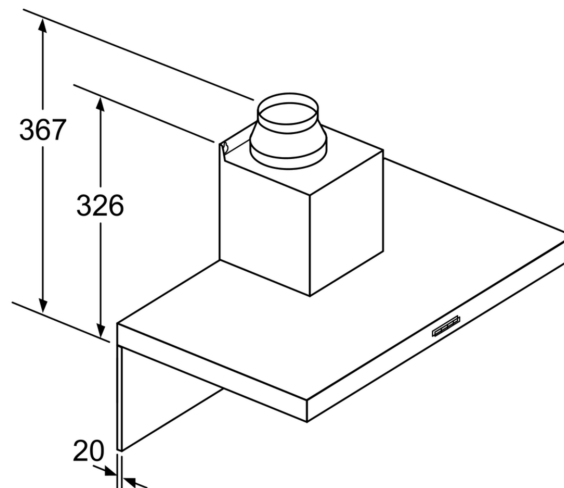

Rozmery

- rozmery pri odťahu (VxŠxH): 635-965 x 900 x 500 mm
- rozmery pri recirkulácii (VxŠxH): 635-1075 x 900 x 500 mm
- rozmery spotrebiča pri cirkulácii s CleanAir Plus montážnou sadou (VxŠxH):
- 703 x 900 x 500mm - montáž na vonkajší komín
- 833-1163 x 900 x 500 mm - montáž na vnútorný komín
- rozmery recirkulácie s cleanAir modulom (VxŠxH):
- 703 x 900 x 500mm - montáž s vonkajším komínom
- 833-1163 x 900 x 500 mm - montáž s telekopickým komínom
- rozmery spotrebiča pri recirkulácii s CleanAir Plus montážnou sadou (V x Š x H):
- 703 x 900 x 500mm - montáž na vonkajší komín
- 833-1163 x 900 x 500 mm - montáž na predĺženie komína

- príkon: 220 W
- dĺžka pripojovacieho káblu so zástrčkou 1.3 m

* Podľa nariadenia EU - 65/2014

iQ300, Nástenný odsávač pár, 90 cm, Nerez LC96BBM50

Rozmerové výkresy

- (1) odvod vzduchu
 (2) cirkulácia
 (3) výstup vzduchu – pri odvede vzduchu namontovať otvormi dolu
- rozмеры v mm

Pri použití zadnej steny je potrebné dbať na dizajn spotrebiča.

rozмеры v mm

Rozмеры v mm

A: Elektrický

B: Plynové spotrebiče – od horného okraja mriežky pod hrnce

C: Elektrické spotrebiče – pre Austráliu a Nový Zéland

Rozмеры v mm

A: Výstup pre odvod vzduchu

B: Zásuvka

C: Elektrický

D: Plynové spotrebiče – od horného okraja mriežky pod hrnce

E: Elektrické spotrebiče – pre Austráliu a Nový Zéland