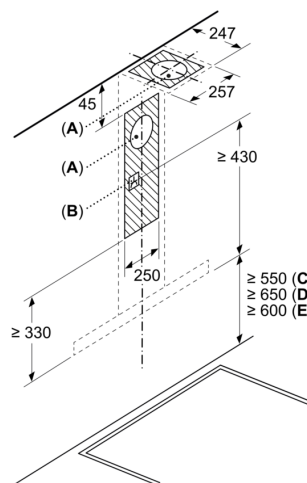

Rozmery

- rozmery pri odťahu (VxŠxH): 635-965 x 900 x 500 mm
- rozmery pri recirkulácii (VxŠxH): 635-1075 x 900 x 500 mm
- rozmery spotrebiča pri cirkulácii s CleanAir Plus montážnou sadou (VxŠxH):
- 703 x 900 x 500mm - montáž na vonkajší komín
- 833-1163 x 900 x 500 mm - montáž na vnútorný komín
- rozmery recirkulácie s cleanAir modulom (VxŠxH):
- 703 x 900 x 500mm - montáž s vonkajším komínom
- 833-1163 x 900 x 500 mm - montáž s telekopickým komínom
- rozmery spotrebiča pri recirkulácii s CleanAir Plus montážnou sadou (V x Š x H):
- 703 x 900 x 500mm - montáž na vonkajší komín
- 833-1163 x 900 x 500 mm - montáž na predĺženie komína

Pri použití zadnej steny je potrebné dbať na dizajn spotrebiča.

rozмеры v mm

Rozмеры v mm

A: Elektrický

B: Plynové spotrebiče – od horného okraja mriežky pod hrnce

C: Elektrické spotrebiče – pre Austráliu a Nový Zéland

Rozмеры v mm

A: Výstup pre odvod vzduchu

B: Zásuvka

C: Elektrický

D: Plynové spotrebiče – od horného okraja mriežky pod hrnce

E: Elektrické spotrebiče – pre Austráliu a Nový Zéland