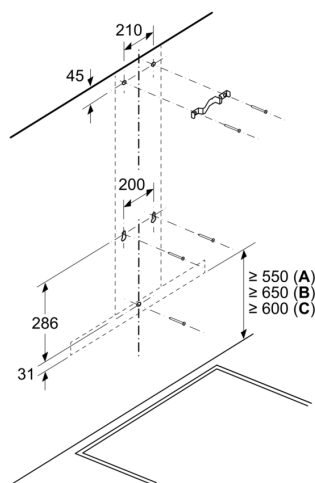

Rozmery

- rozmery pri odťahu (VxŠxH): 635-965 x 900 x 500 mm
- rozmery pri recirkulácii (VxŠxH): 635-1075 x 900 x 500 mm
- rozmery spotrebiča pri cirkulácii s CleanAir Plus montážnou sadou (VxŠxH):
- 703 x 900 x 500mm - montáž na vonkajší komín
- 833-1163 x 900 x 500 mm - montáž na vnútorný komín
- rozmery recirkulácie s cleanAir modulom (VxŠxH):
- 703 x 900 x 500mm - montáž s vonkajším komínom
- 833-1163 x 900 x 500 mm - montáž s telekopickým komínom
- rozmery spotrebiča pri recirkulácii s CleanAir Plus montážnou sadou (V x Š x H):
- 703 x 900 x 500mm - montáž na vonkajší komín
- 833-1163 x 900 x 500 mm - montáž na predĺženie komína

- príkon: 220 W
- dĺžka pripojovacieho káblu so zástrčkou 1.3 m

* Podľa nariadenia EU - 65/2014

iQ300, Nástenný odsávač pár, 90 cm, Nerez LC96BBM50

Rozmerové výkresy

- (1) odvod vzduchu
 (2) cirkulácia
 (3) výstup vzduchu – pri odvede vzduchu namontovať otvormi dolu
- rozмеры v mm

Pri použití zadnej steny je potrebné dbať na dizajn spotrebiča.

rozмеры v mm

Rozмеры v mm

A: Elektrický

B: Plynové spotrebiče – od horného okraja mriežky pod hrnce

C: Elektrické spotrebiče – pre Austráliu a Nový Zéland

Rozмеры v mm

A: Výstup pre odvod vzduchu

B: Zásuvka

C: Elektrický

D: Plynové spotrebiče – od horného okraja mriežky pod hrnce

E: Elektrické spotrebiče – pre Austráliu a Nový Zéland