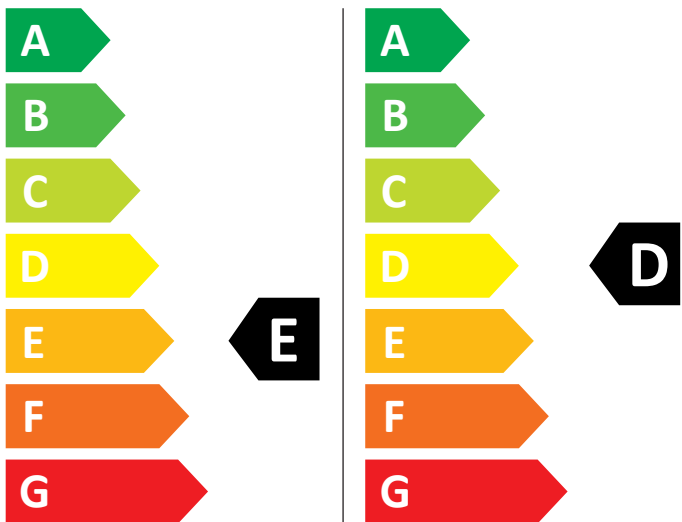

ENERG

Zerowatt

OZW 4752DE/1-S

326 kWh / 100

69 kWh / 100

5,0 kg

7,0 kg

75 L