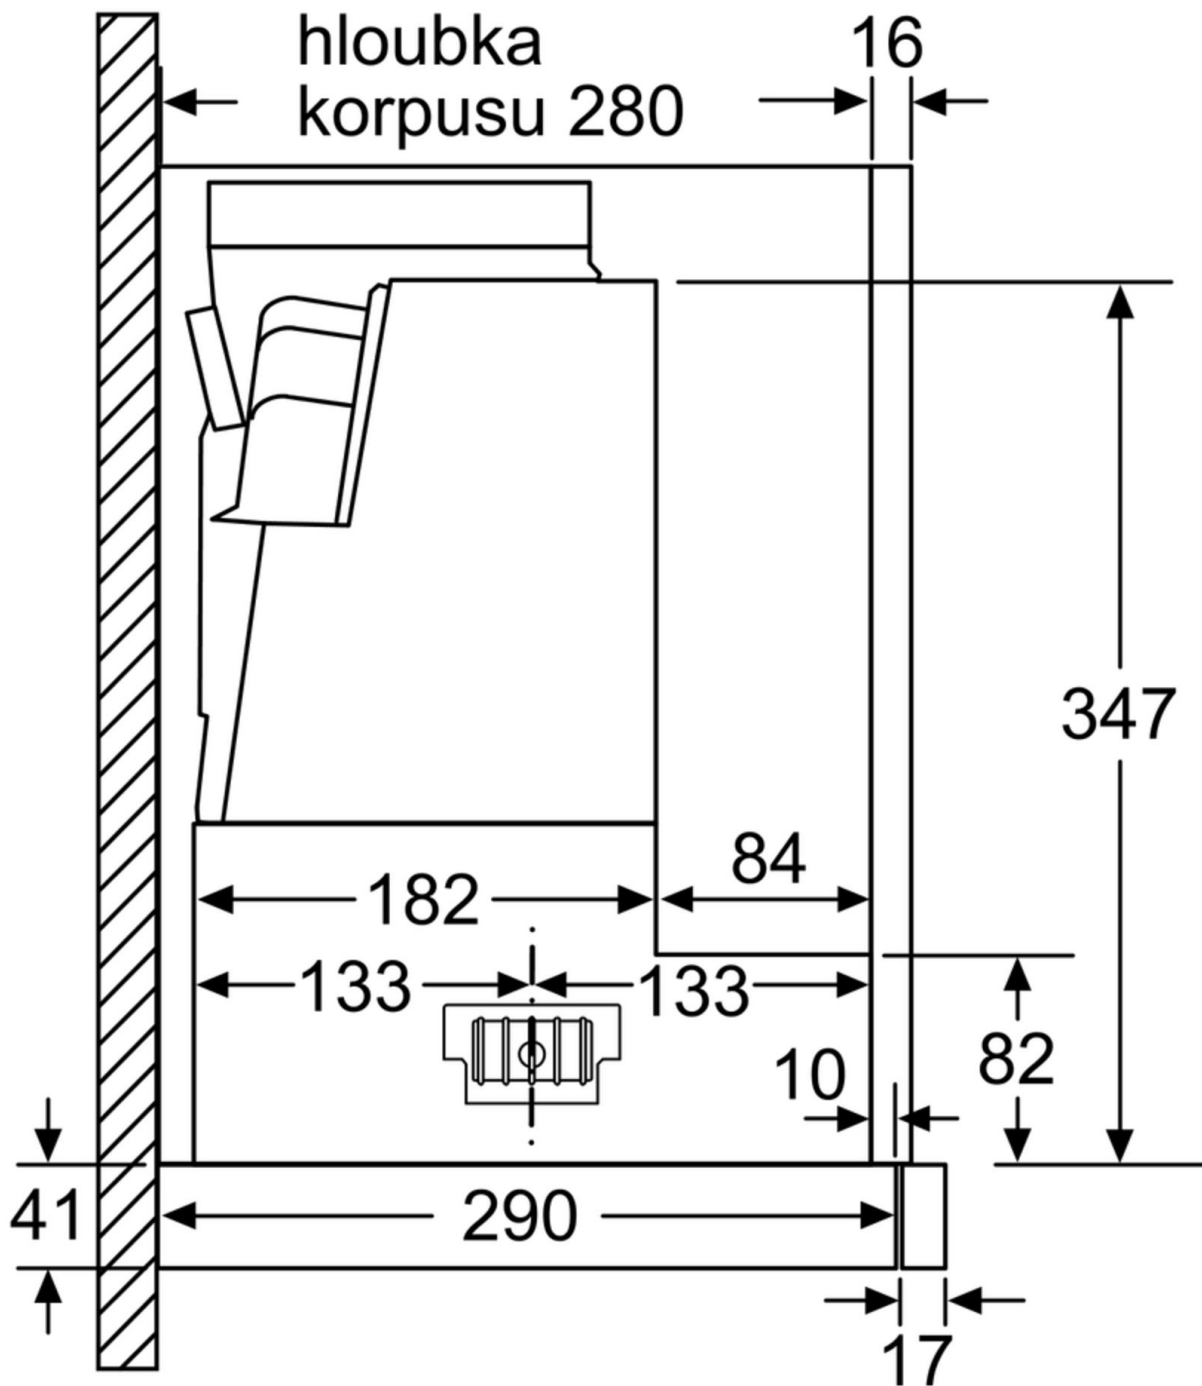

Nastavení hloubky filtrové zásuvky možné do 29 mm

rozměry v mm

rozměry v mm

rozměry v mm

rozměry v mm

rozměry v mm

rozměry v mm