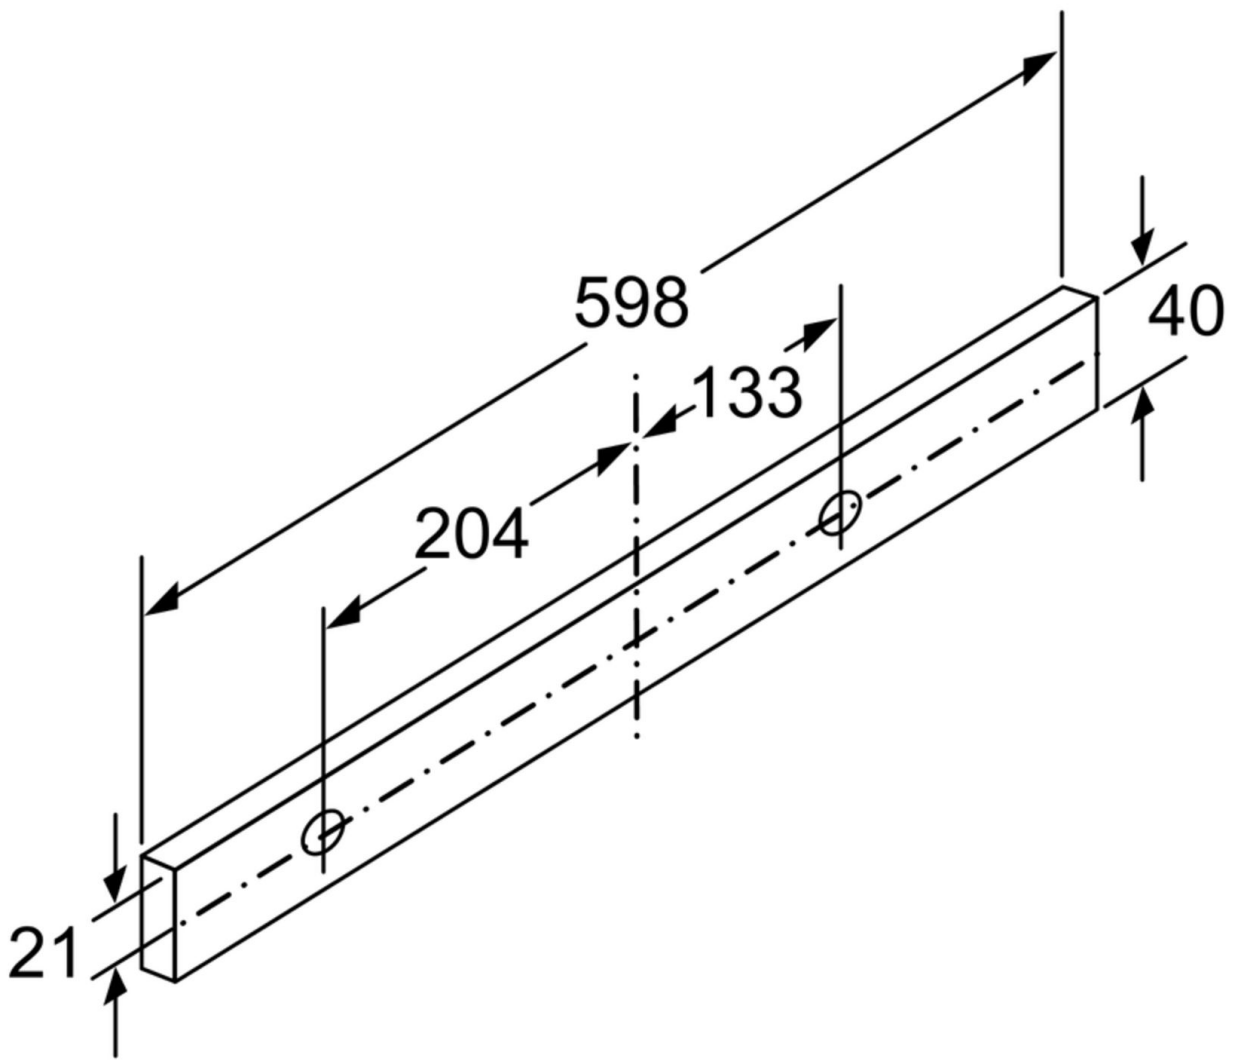

Nastavení hloubky filtrové zásuvky možné do 29 mm

rozměry v mm

rozměry v mm

rozměry v mm

rozměry v mm

rozměry v mm

rozměry v mm