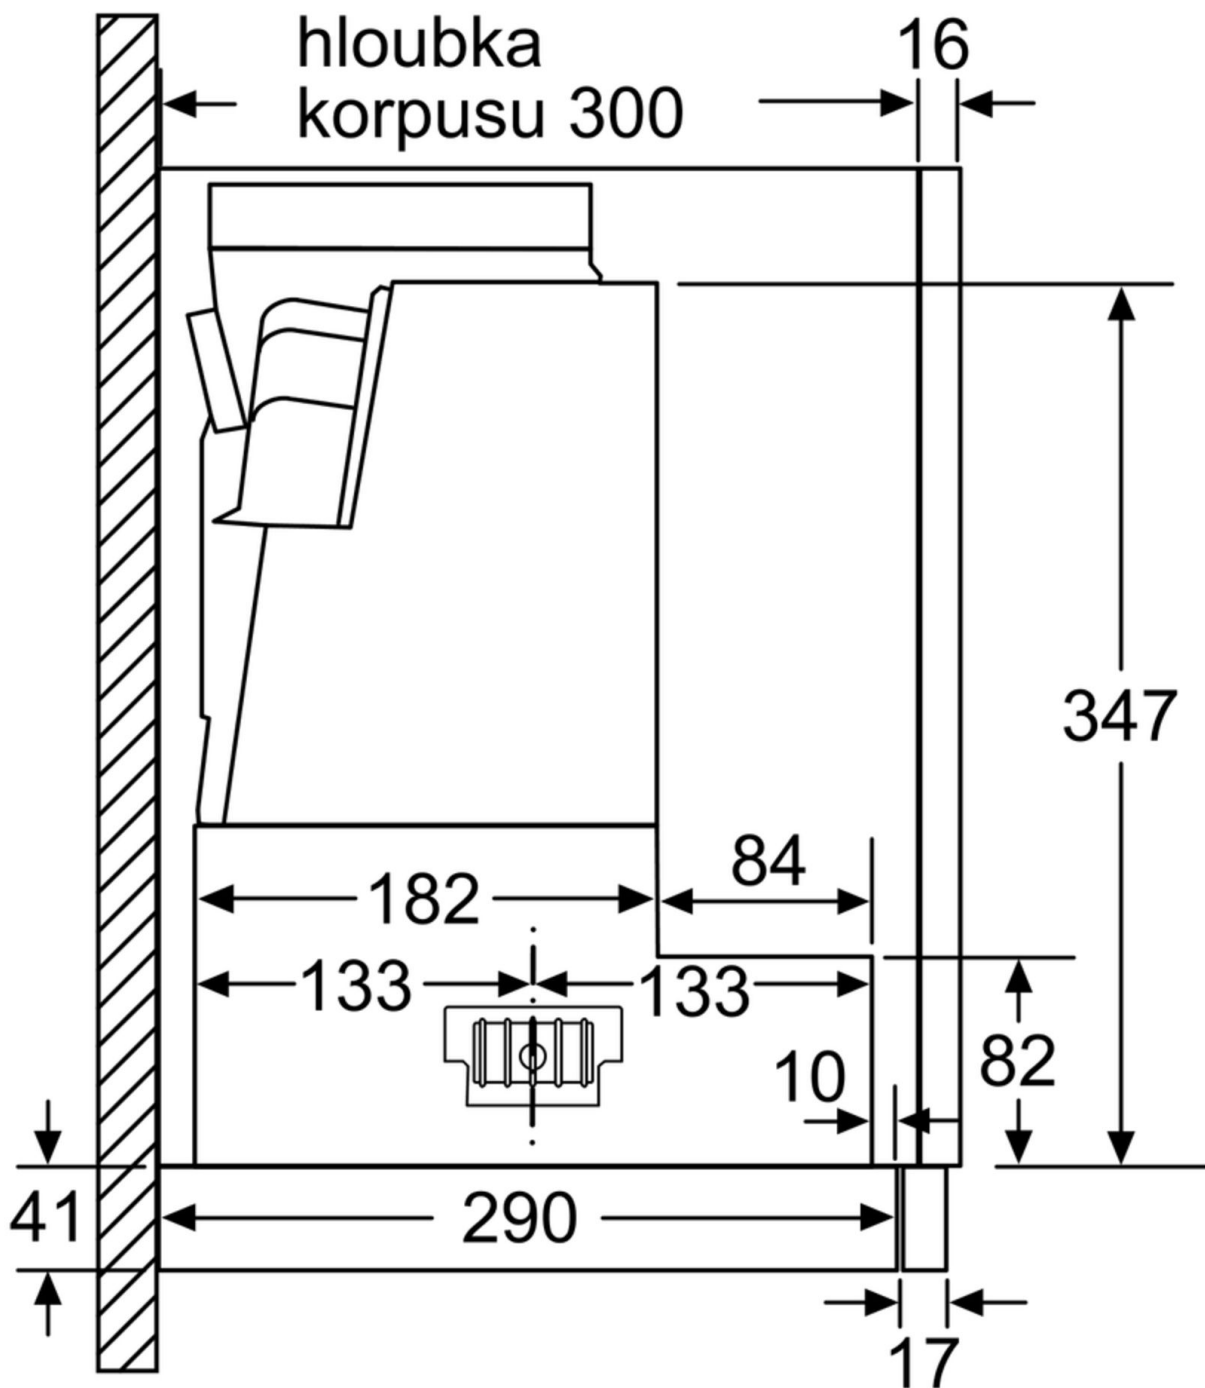

Nastavení hloubky filtrové zásuvky možné do 29 mm

rozměry v mm

rozměry v mm

rozměry v mm

rozměry v mm

rozměry v mm

rozměry v mm