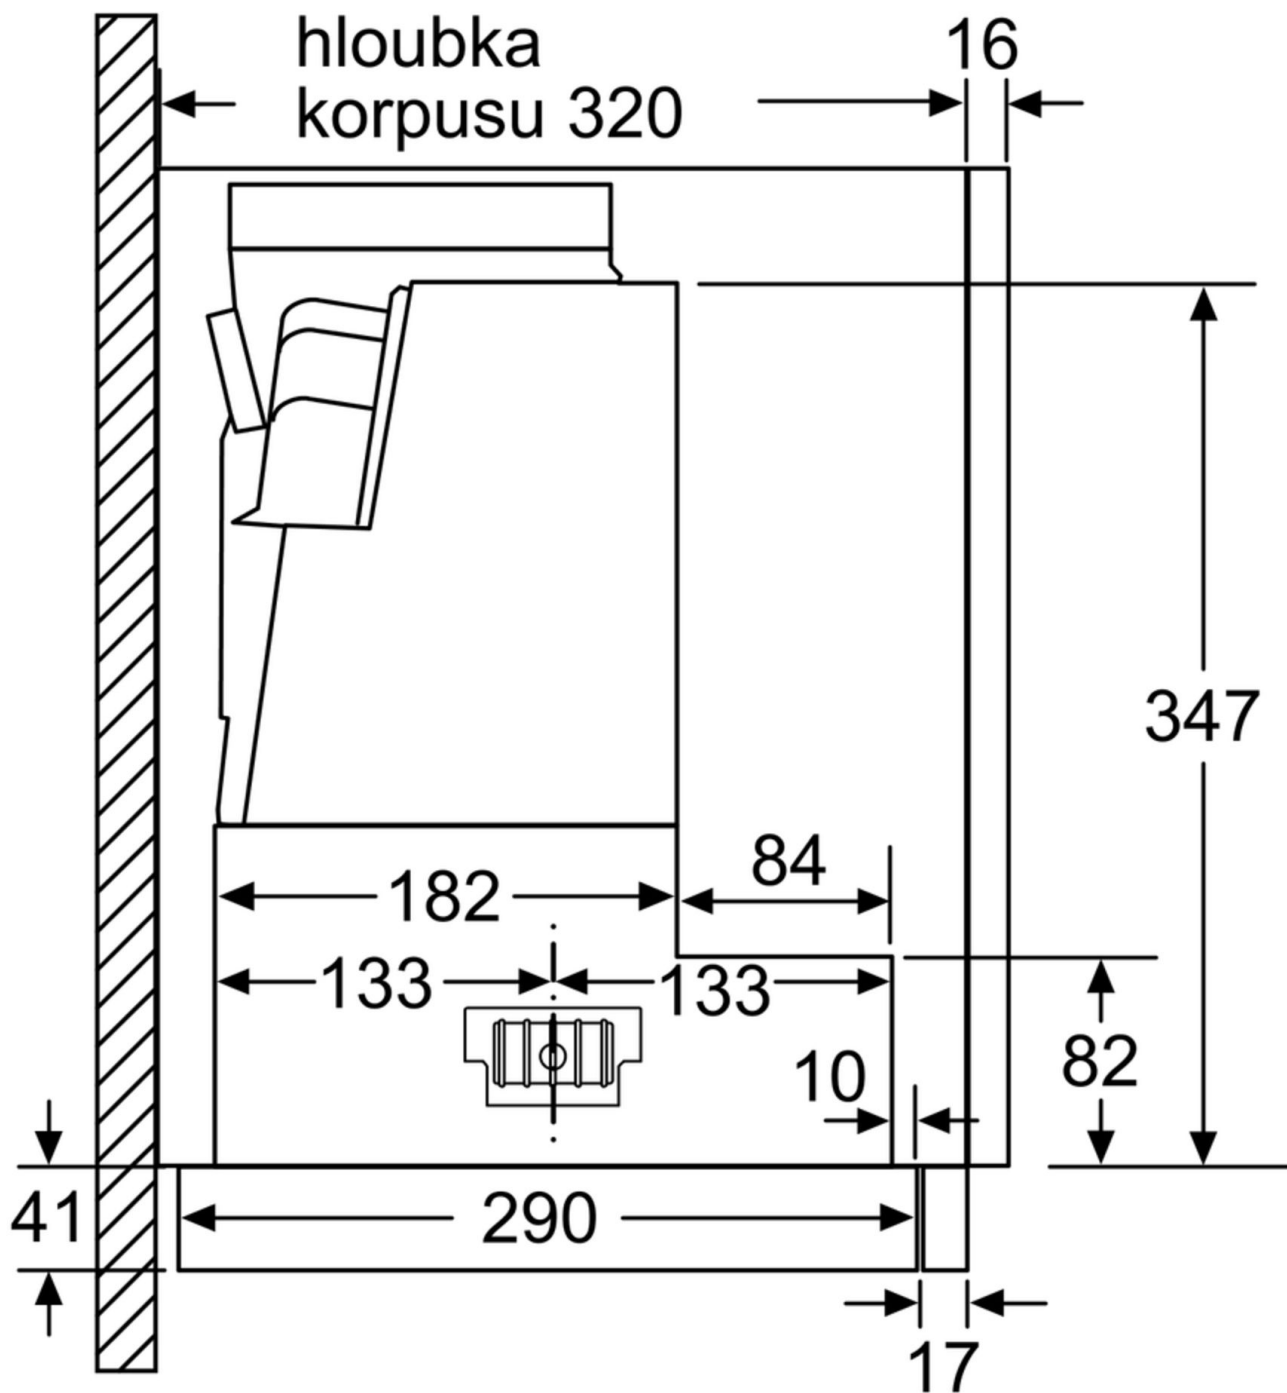

Nastavení hloubky filtrové zásuvky možné do 29 mm

rozměry v mm

rozměry v mm

rozměry v mm

rozměry v mm

rozměry v mm

rozměry v mm