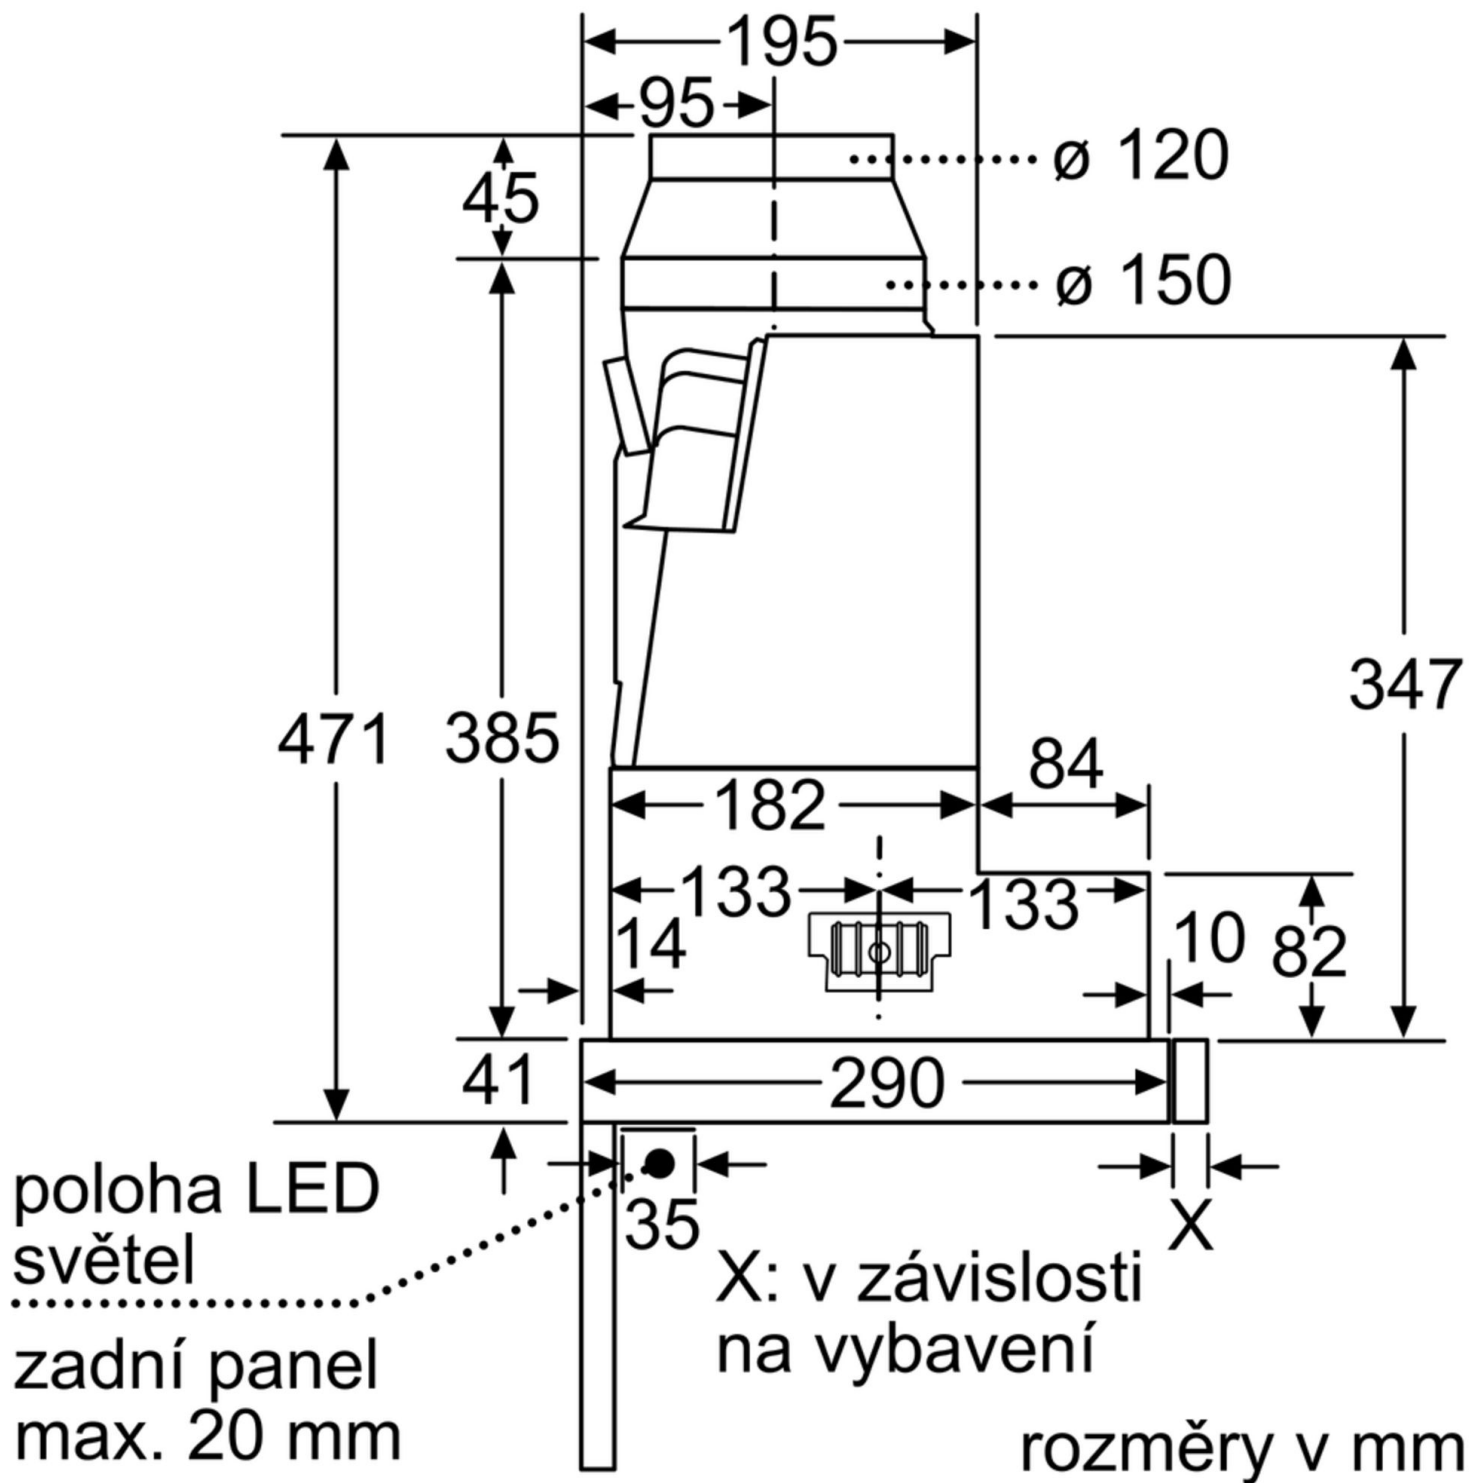

Nastavení hloubky filtrové zásuvky možné do 29 mm

rozměry v mm

rozměry v mm

rozměry v mm

rozměry v mm

rozměry v mm

rozměry v mm