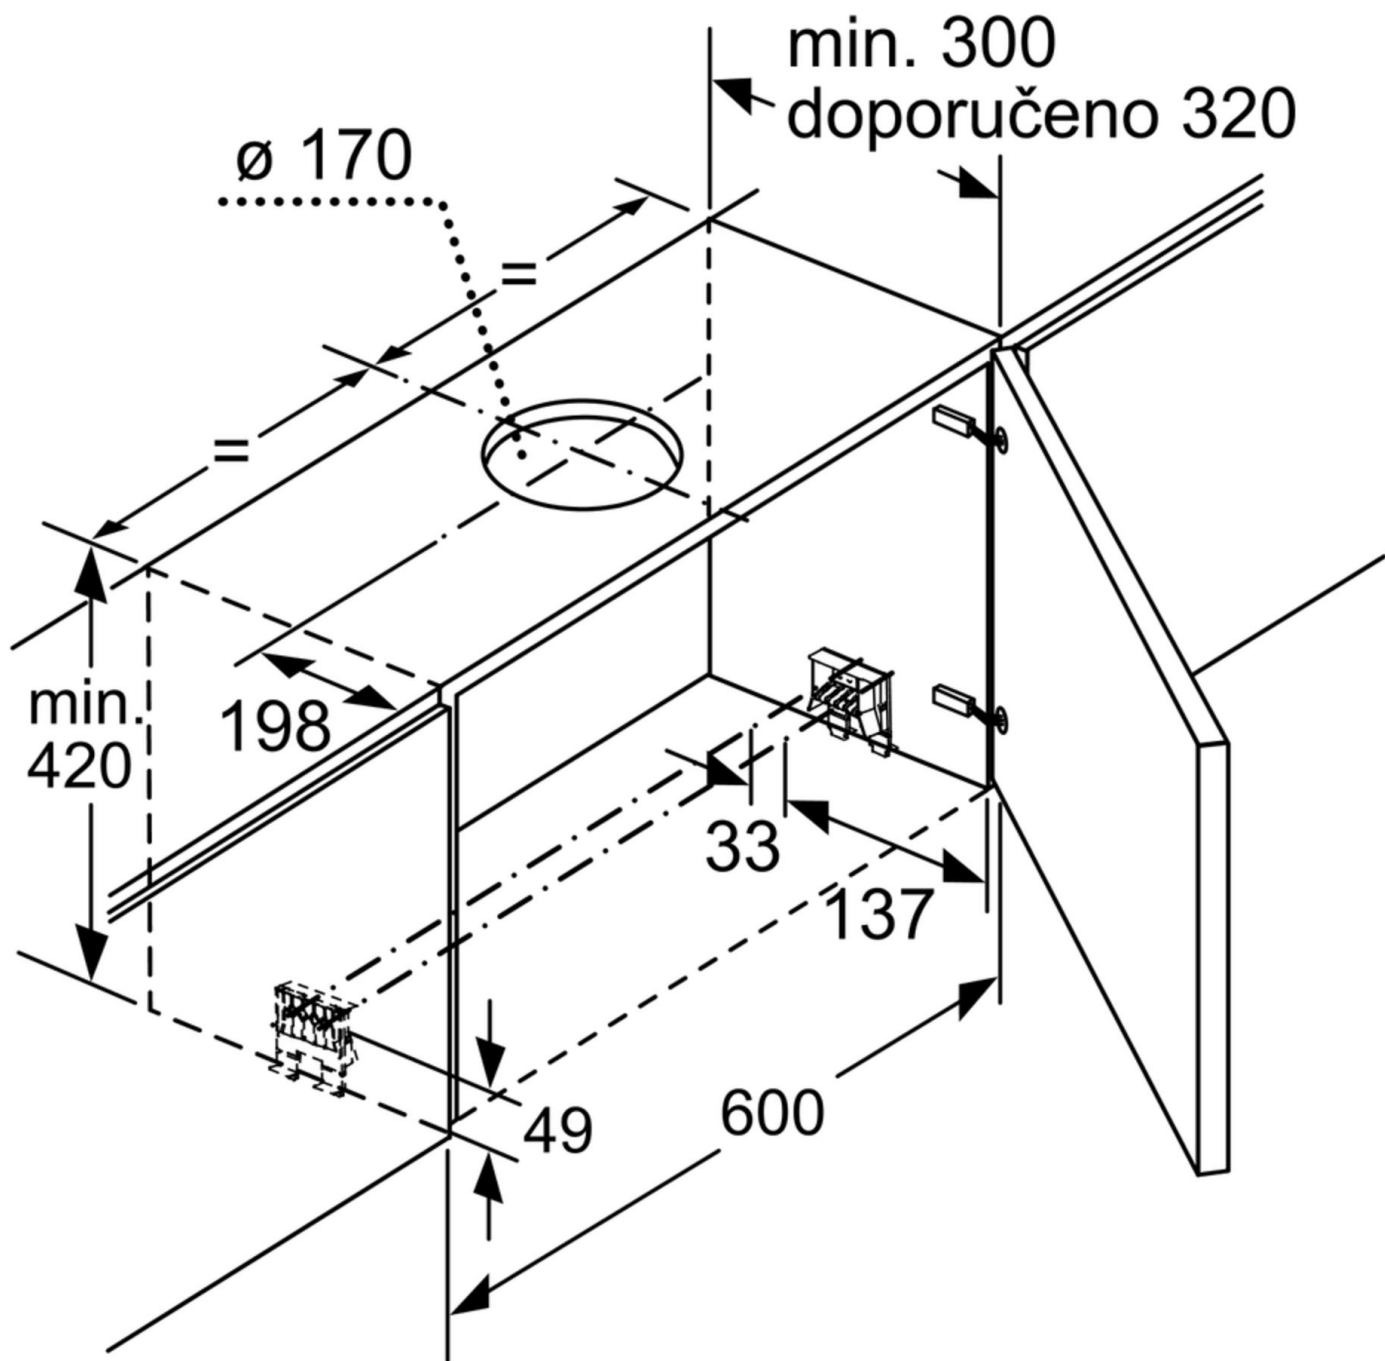

Nastavení hloubky filtrové zásuvky možné do 29 mm

rozměry v mm

rozměry v mm

rozměry v mm

rozměry v mm

rozměry v mm

rozměry v mm