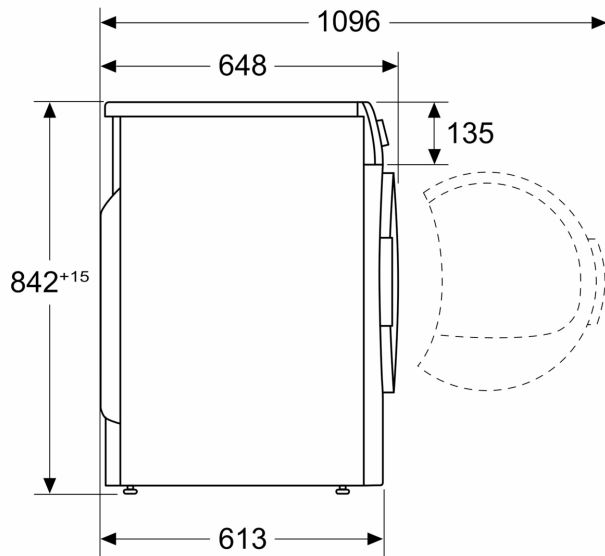

Technické údaje

Konštrukcia:	voľne stojace
Odnímateľná pracovná doska:	Nie
Záves dverí:	vpravo
Dĺžka prívodného kábla:	145.0 cm
Rozmery spotrebiča:	842x598x613 mm
Hmotnosť netto:	52.7 kg
Fluórované skleníkové plyny:	R290
Hermeticky uzavretý systém:	áno
množstvo vyjadrené ekvivalentom CO ₂ :	0.000 t
EAN:	4242005473625
Príkon:	800 W
Istenie:	10 A
Napätie:	220-240 V
Frekvencia:	50 Hz
Maximálna kapacita v kg (EÚ 2017/1369):	9.0 kg
Trieda energetickej účinnosti ¹ :	D
Vážená spotreba energie na cyklus (EÚ 2017/1369):	1.28 kWh/cyklus
Vážená spotreba energie na 100 cyklov (EÚ 2017/1369):	128 kWh/100 cycles
Účinnosť kondenzácie (EÚ 2017/1369):	91 %
Trvanie programu polovičnej kapacity (EÚ 2017/1369):	1:44
Trvanie programu menovitej kapacity (EÚ 2017/1369):	2:54

- rozmery (V x Š): 84.2 cm x 59.8 cm
- hĺbka spotrebiča: 61.3 cm
- hĺbka spotrebiča vr. dvierok: 64.8 cm
- hĺbka spotrebiča s otvorenými dvierkami: 109.6 cm
- technológia tepelného čerpadla s chladivom R290 šetrným k životnému prostrediu

Technické informácie

- možnosť zasunutia pod pracovnú dosku vo výške 85 cm

**Séria 6, Sušička bielizne s tepelným
čerpadlom, 9 kg, biela
WQG24591BY**

Rozmery v mm

Rozmery v mm