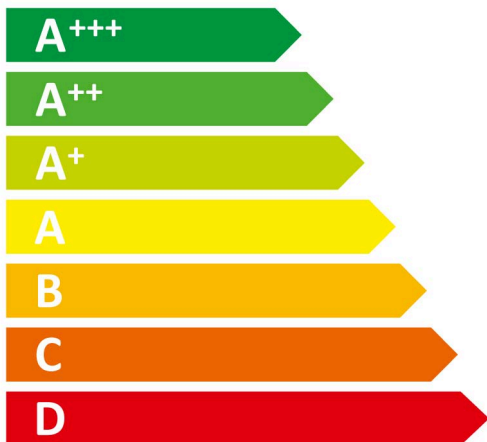

ENERG
енергия · ενεργεια

SIEMENS

WT45H202CS

ENERGIA · ЕНЕРГИЯ · ΕΝΕΡΓΕΙΑ
ENERGIJA · ENERGY · ENERGIE
ENERGI

236
kWh/annum

205
min/cycle*

8,0
kg

65
dB