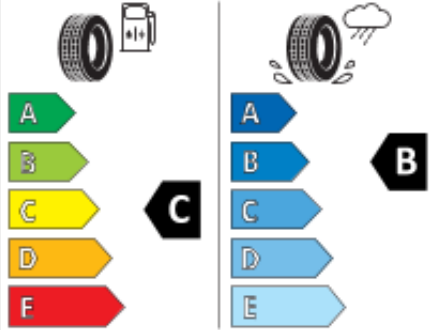

ENERG

BestDrive

1554733

215/55 R 17 98 Y XL

C1

09-11-2012