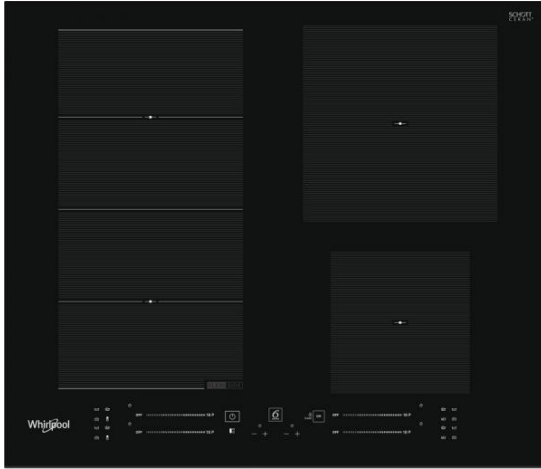

WF S4160 BF

Varná doska

Whirlpool

EAN kód: 8003437600951

Typ varnej dosky	indukčná
Kategória dosky	samostatná
Šírka dosky	do 60 cm

Vlastnosti

6. ZMYSEL varných dosiek	áno
Povrch varnej dosky	sklokeramický
Farba	čierna
Vyhotovenie	skosená predná hrana
Ovládanie	Dotykové - 4 x slider pre každú zónu zvlášť
Počet varných zón	4
Umiestnenie ovládania	vpredu
Power Management 230V	áno
Flexi Cook zóna	áno
FlexiSide zóna	áno
Počet stupňov výkonu	18+booster

Varné zóny

Predná ľavá zóna	indukčná
Priemer prednej ľavej zóny	190/200 mm
Výkon prednej ľavej zóny/ Booster	1750/2000 W
Zadná ľavá zóna	indukčná
Priemer zadnej ľavej zóny	190/200 mm
Výkon zadnej ľavej zóny/ Booster	1750/2000 W
Zadná pravá zóna	indukčná
Priemer zadnej pravej zóny	210 mm
Výkon zadnej pravej zóny/ Booster	2100/3000 W
Predná pravá zóna	indukčná
Priemer prednej pravej zóny	145 mm
Výkon prednej pravej zóny/ Booster	1200/1600 W

Technické údaje

Maximálny príkon el. varnej dosky	7200 W
Frekvencia	50/60 Hz
Pripojenie na 230 V	áno
Doporučené pripojenie k sieti	400V 3N ~ V
Spotreba energie v pohotovostnom režime (2010/30/ EC)	< 1,0 W
Spotreba energie vo vypnutom režime (2010/30/ EC)	< 0,5 W
Rozmery (vxšxh)	54x590x510 mm
Rozmery s obalom (vxšxh)	120x670x600 mm
Rozmery otvoru pre zabudovanie (vxšxh)	30-60x560-562x480 mm
Hmotnosť	9,5 kg
Hmotnosť s obalom	10,5 kg