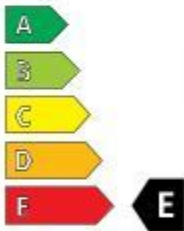

ENERG

ROSAVA

185/65R1384S1

185/65R13 84 S

C1

09-2010-0010