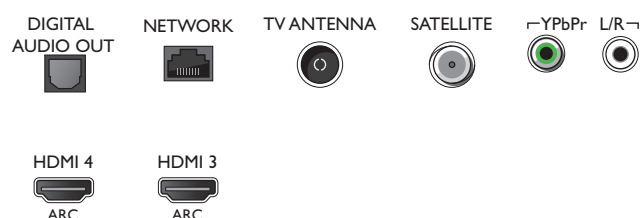

Príslušenstvo

- Dodávané príslušenstvo: Diaľkové ovládanie, Dve batérie AAA, Sieťový napájací kábel, Minikonektor na L/R, Kábel minikonektor na YPbPr, Stručná príručka spustenia, Brožúrka s právnymi a bezpečnostnými informáciami, Podstavec na stôl

Connections

Side

Bottom

Dátum vydania
2017-10-07

Verzia: 10.7.1

12 NC: 8670 001 44379
EAN: 87 18863 01148 5

© 2017 Koninklijke Philips N.V.
Všetky práva vyhradené.

Autor si vyhradzuje právo zmeny špecifikácií bez oznámenia. Ochranné známky sú majetkom Koninklijke Philips N.V. alebo ich príslušných vlastníkov.