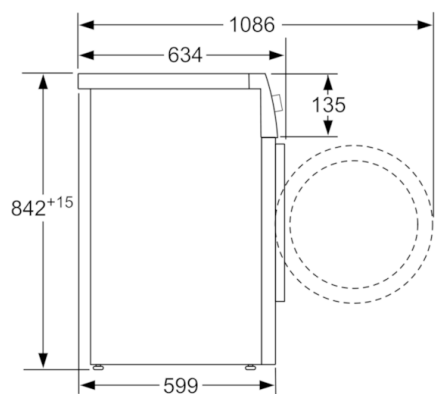

**HomeProfessional, Sušička bielizne s
tepelným čerpadlom, 9 kg
WTX87EH0EU**

rozmery v mm