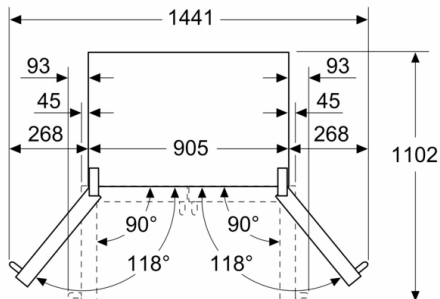

Measurements in mm

A	a	b
≤ 600	3	3
600 < A ≤ 650	45	45
650 < A ≤ 700	60	60
> 700	268	268

A: Depth of the furniture or worktop
B: Wall
Drawers can be pulled and taken out with door open to 90°