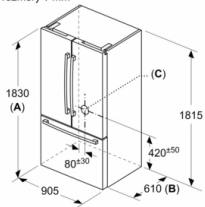

Séria 8, French Door chladnička s mrazákom dole, trojdverová, 183 x 90.5 cm, Nerez s povrchom AntiFingerPrint KFF96PIEP

rozmery v mm