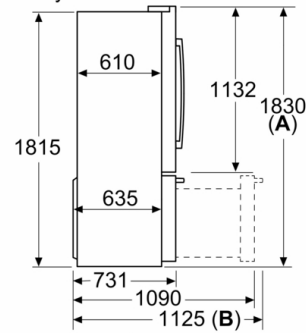

rozmery v mm

A: Predná časť je nastaviteľná od 1 830 do 1 847, s plne predĺženými prednými vyrovnávacími nohami
B: S rukoväťou

Rozmery v mm