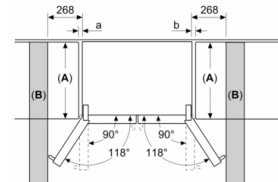

Measurements in mm