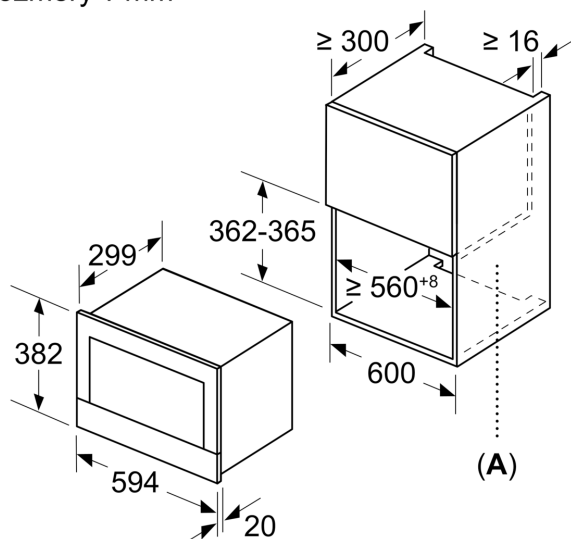

Výbava

Technické údaje

Dodatečné funkcie:	Gril
Ovládanie:	elektronicky
Rozmery výrobku:	382 x 594 x 318 mm
rozмеры varného priestoru:	220 x 350 x 270 mm
Dĺžka prívodného kábla:	150.0 cm
Váha:	18.7 kg
hmotnosť brutto:	20.9 kg
EAN:	4242003676387
Max.výkon:	900 W
príkion:	1990 W
Prúd:	10 A
Nominálne napätie:	220-240 V
frekvencia:	50; 60 Hz
typ zástrčky:	Gardy zástrčka s uzemnením
Dodávané príslušenstvo:	1 x Sklenené nádoby

Príslušenstvo

- 1 x sklenené nádobí, rošt

Bezpečnosť a životné prostredie

- tlačidlo štart/stop
- spínač kontaktu dverí
- chladiaci ventilátor

Technické informácie

- dĺžka napájacieho kábla: 150 cm
- celkový príkon elektro: 1.99 kW
- napätie: 220 - 240 V
- zabudovateľný spotrebič do skrinky v šírke 60 cm s hĺbkou min. 30 cm, pre zabudovanie do vysokej skrinky

Rozmery a technické informácie

- rozmery spotrebica (V x Š x H): 382 mm x 594 mm x 318 mm
- rozmery niky (V x Š x H): 362 mm - 382 mm x 560 mm - 568 mm x 300 mm
- "Rozmery potrebné pre zabudovanie nájdete v inštalačných materiáloch."

iQ700, Zabudovateľná mikrovlnná rúra, Antikoro BE634RGS1

Rozmerové výkresy

rozмеры в мм

A: Zadná stena voľná

rozмеры в мм

A: presah hore:
výklenok 362: 6 mm
výklenok 365: 3 mm
B: presah dole: 14 mm

rozмеры в мм