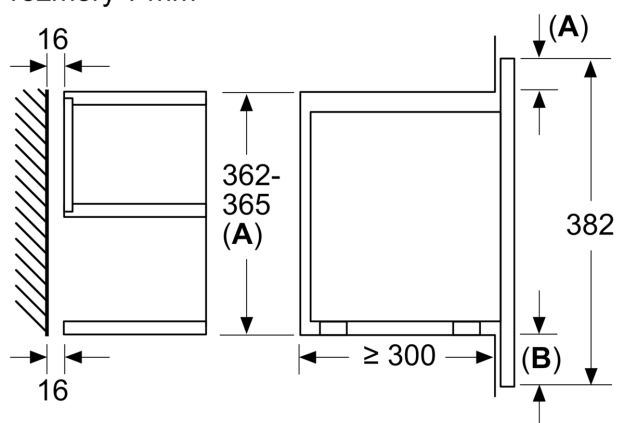

Výbava

Technické údaje

Dodatečné funkcie:	Gril
Ovládanie:	elektronicky
Rozmery výrobku:	382 x 594 x 318 mm
rozмеры varného priestoru:	220 x 350 x 270 mm
Dĺžka prívodného kábla:	150.0 cm
Váha:	18.7 kg
hmotnosť brutto:	20.9 kg
EAN:	4242003676387
Max.výkon:	900 W
príkion:	1990 W
Prúd:	10 A
Nominálne napätie:	220-240 V
frekvencia:	50; 60 Hz
typ zástrčky:	Gardy zástrčka s uzemnením
Dodávané príslušenstvo:	1 x Sklenené nádoby

Rozmery a technické informácie

- rozmery spotrebica (V x Š x H): 382 mm x 594 mm x 318 mm
- rozmery niky (V x Š x H): 362 mm - 382 mm x 560 mm - 568 mm x 300 mm
- "Rozmery potrebné pre zabudovanie nájdete v inštalačných materiáloch."

iQ700, Zabudovateľná mikrovlnná rúra, Antikoro BE634RGS1

Rozmerové výkresy

rozмеры в мм

A: Zadná stena voľná

rozмеры в мм

A: presah hore:
výklenok 362: 6 mm
výklenok 365: 3 mm
B: presah dole: 14 mm

rozмеры в мм