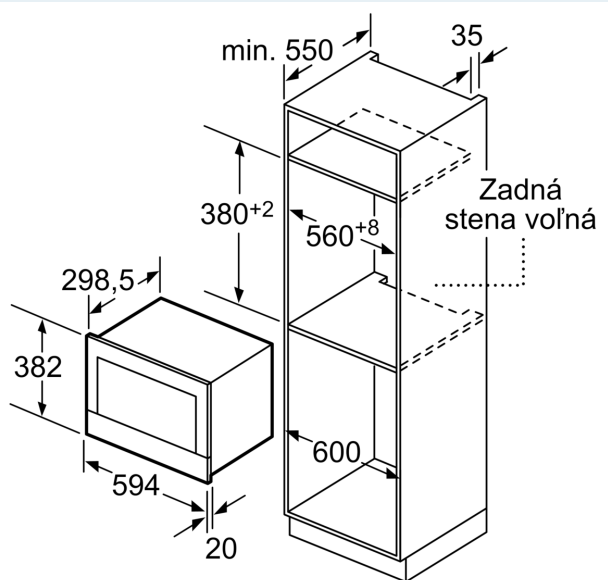

Výbava

Technické údaje

Dodatečné funkcie:	Gril
Ovládanie:	elektronicky
Rozmery výrobku:	382 x 594 x 318 mm
rozмеры varného priestoru:	220 x 350 x 270 mm
Dĺžka prívodného kábla:	150.0 cm
Váha:	18.7 kg
hmotnosť brutto:	20.9 kg
EAN:	4242003676387
Max.výkon:	900 W
príkion:	1990 W
Prúd:	10 A
Nominálne napätie:	220-240 V
frekvencia:	50; 60 Hz
typ zástrčky:	Gardy zástrčka s uzemnením
Dodávané príslušenstvo:	1 x Sklenené nádoby

Príslušenstvo

- 1 x sklenené nádobí, rošt

Bezpečnosť a životné prostredie

- tlačidlo štart/stop
- spínač kontaktu dverí
- chladiaci ventilátor

Technické informácie

- dĺžka napájacieho kábla: 150 cm
- celkový príkon elektro: 1.99 kW
- napätie: 220 - 240 V
- zabudovateľný spotrebič do skrinky v šírke 60 cm s hĺbkou min. 30 cm, pre zabudovanie do vysokej skrinky

Rozmery a technické informácie

- rozmery spotrebica (V x Š x H): 382 mm x 594 mm x 318 mm
- rozmery niky (V x Š x H): 362 mm - 382 mm x 560 mm - 568 mm x 300 mm
- "Rozmery potrebné pre zabudovanie nájdete v inštalačných materiáloch."

iQ700, Zabudovateľná mikrovlnná rúra, Antikoro BE634RGS1

Rozmerové výkresy

rozмеры в мм

A: Zadná stena voľná

rozмеры в мм

A: presah hore:
výklenok 362: 6 mm
výklenok 365: 3 mm
B: presah dole: 14 mm

rozмеры в мм