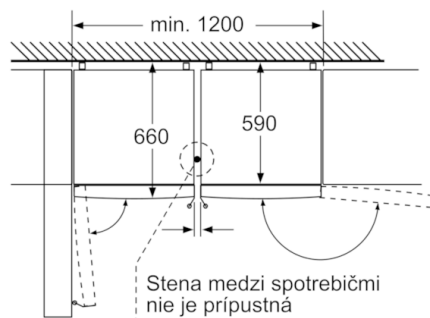

#### **Rozmery**

- rozmery prístroja (V x Š x H) : 203,0 cm x 60,0 cm x 66,0 cm

rozmery v mm

Oba zobrazené spotrebiče sú identické. (S rôznym dorazom dverí)

rozmery v mm