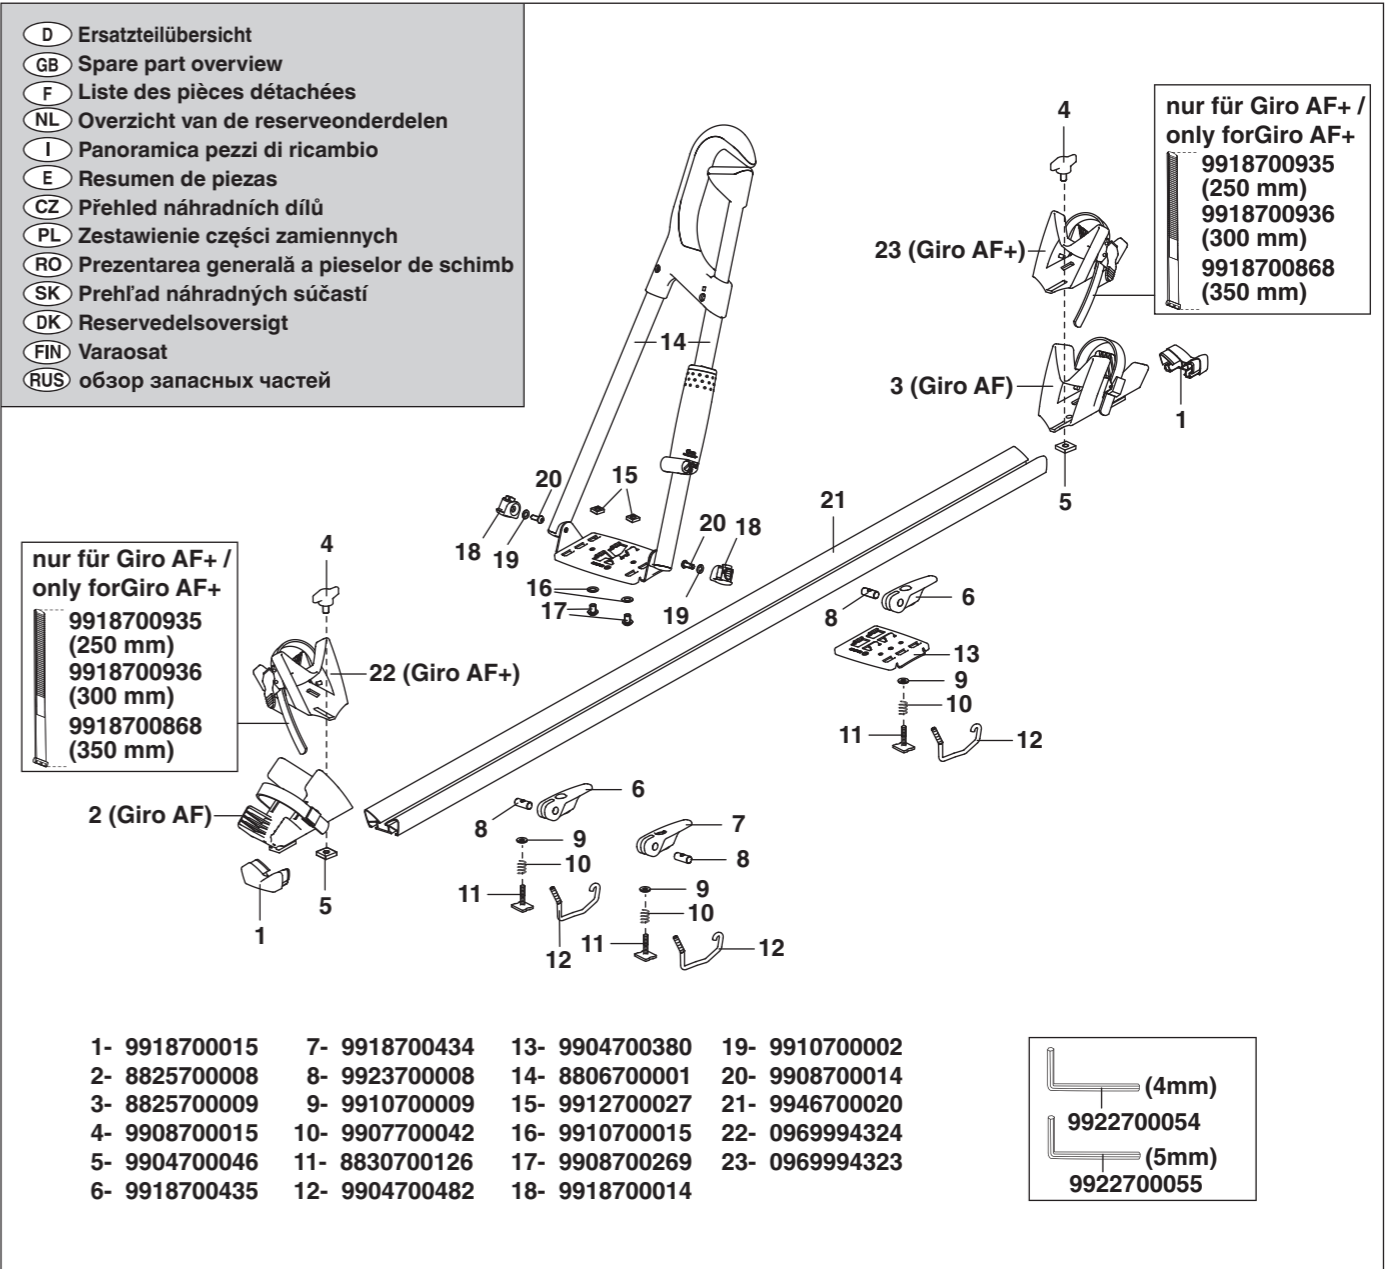

Art.-Nr. / Part-No:
 082 220 (Giro AF)
 082 227 (Giro AF+)

INFO

Atera GIRO AF/AF+

INFO

Atera GIRO AF/AF+

Atera GIRO AF/AF+

- (D) Ersatzteilübersicht
- (GB) Spare part overview
- (F) Liste des pièces détachées
- (NL) Overzicht van de reserveonderdelen
- (I) Panoramica pezzi di ricambio
- (E) Resumen de piezas
- (CZ) Přehled náhradních dílů
- (PL) Zestawienie części zamiennych
- (RO) Prezentarea generală a pieselor de schimb
- (SK) Prehľad náhradných súčastí
- (DK) Reservedelsoversigt
- (FIN) Varaosat
- (RUS) обзор запасных частей

nur für Giro AF+ /
only for Giro AF+
9918700935
(250 mm)
9918700936
(300 mm)
9918700868
(350 mm)

nur für Giro AF+ /
only for Giro AF+
9918700935
(250 mm)
9918700936
(300 mm)
9918700868
(350 mm)

1- 9918700015	7- 9918700434	13- 9904700380	19- 9910700002
2- 8825700008	8- 9923700008	14- 8806700001	20- 9908700014
3- 8825700009	9- 9910700009	15- 9912700027	21- 9946700020
4- 9908700015	10- 9907700042	16- 9910700015	22- 0969994324
5- 9904700046	11- 8830700126	17- 9908700269	23- 0969994323
6- 9918700435	12- 9904700482	18- 9918700014	