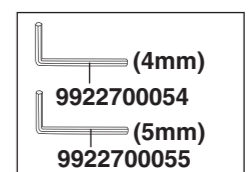

nur für Giro AF+ /
only for Giro AF+
9918700935
(250 mm)
9918700936
(300 mm)
9918700868
(350 mm)

nur für Giro AF+ /
only for Giro AF+
9918700935
(250 mm)
9918700936
(300 mm)
9918700868
(350 mm)

1- 9918700015	7- 9918700434	13- 9904700380	19- 9910700002
2- 8825700008	8- 9923700008	14- 8806700001	20- 9908700014
3- 8825700009	9- 9910700009	15- 9912700027	21- 9946700020
4- 9908700015	10- 9907700042	16- 9910700015	22- 0969994324
5- 9904700046	11- 8830700126	17- 9908700269	23- 0969994323
6- 9918700435	12- 9904700482	18- 9918700014	