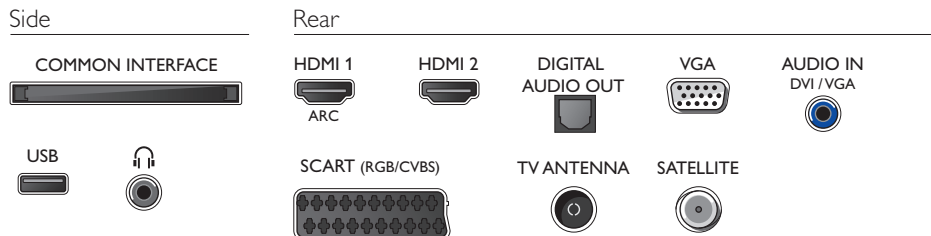

- .SUB, .TXT, .ASS
- Formáty prehrávania hudby: AAC, MP3, WAV, WMA (v2 až v9.2)
- Formáty prehrávania obrázkov: JPEG, BMP, GIF, PNG

Podporované rozlíšenie displeja

- Počítačové vstupy: až do 1920 x 1080 pri 60 Hz
- Video vstupy: 24, 25, 30, 50, 60 Hz, až do 1920 x 1080p

Tuner/Prijem/Vysielanie

- Digitálna TV: DVB-T/T2/T2-HD/C/S/S2
- Podpora MPEG: MPEG2, MPEG4
- Prehrávanie videa: NTSC, PAL, SECAM

Príkon

- Napájanie zo siete: AC 220 – 240 V, 50/60 Hz
- Spotr. energie v pohotovostnom stave: <0,3 W
- Spotreba energie v režime vypnutia: < 0,3 W
- Okolitá teplota: 5 °C až 35 °C
- Funkcie úspory energie: Časovač automatického vypnutia, Režim Eko, Vypnutie obrazu (pre rádio)
- Trieda energetického štítku
- Energetický štítok Európskej únie: 20 W
- Ročná spotreba energie: 30 kWh
- Obsah ortuti: 0 mg
- Prítomnosť olova: Áno*

Rozmery

- Rozmery krabice (Š x V x H): 595 x 425 x 112 mm
- Rozmery súpravy (Š x V x H): 512,3 x 308 x 54,1 mm
- Rozmery zariadenia so stojanom (Š x V x H): 512,3 x 311 x 118 mm
- Šírka stojana na televízor: 374,3 mm
- Hmotnosť výrobku: 2,6 kg
- Hmotnosť produktu (+ stojan): 2,65 kg
- Hmotnosť vrátane balenia: 3,9 kg
- Kompatibilné s upevnením na stenu VESA: 75 x 75 mm

Príslušenstvo

- Dodávané príslušenstvo: Diaľkové ovládanie, Dve batérie AAA, Sieťový napájací kábel, Stručná príručka spustenia, Brožúrka s právnymi a bezpečnostnými informáciami, Podstavec na stôl

Connections

Dátum vydania
2017-11-03

Verzia: 5.2.1

12 NC: 8670 001 44254
EAN: 87 18863 01129 4

© 2017 Koninklijke Philips N.V.
Všetky práva vyhradené.

Autor si vyhradzuje právo zmeny špecifikácií bez oznámenia. Ochranné známky sú majetkom Koninklijke Philips N.V. alebo ich príslušných vlastníkov.

www.philips.com

* Funkcia elektronického sprievodcu programom a zobrazenie plánovaných programov (maximálne 8 dní) závisí od konkrétnej krajiny a operátora.

* Spotreba energie v kWh za rok na základe spotreby energie televízora spusteného 4 hodiny denne po dobu 365 dní. Skutočná spotreba energie bude závisieť od spôsobu využívania televízora.

* Televízor podporuje príjem signálu DVB voľne prístupného vysielania. Špecifickí operátori DVB nemusia byť podporovaní. Aktuálny zoznam nájdete v časti Najčastejšie otázky na stránke podpory výrobkov spoločnosti Philips. Niektorí operátori vyžadujú podmienený prístup a registráciu. Ďalšie informácie získate u svojho operátora.

* (Philips) kompatibilné iba s konkrétnym prehrávačom značky Philips.
* Olovo sa nachádza iba v určitých súčiastkach alebo komponentoch tohto televízora, pri ktorých podľa existujúcich výnimiek smernice RoHS neexistujú v rámci technológie žiadne alternatívy.