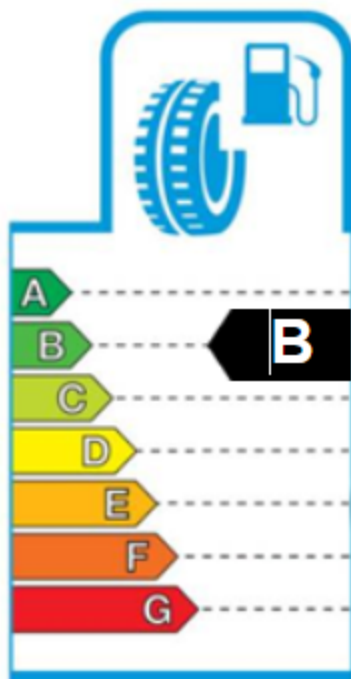

Trieda úspory paliva

Trieda prílnavosti  
na mokrom porchu

Úroveň hluku: