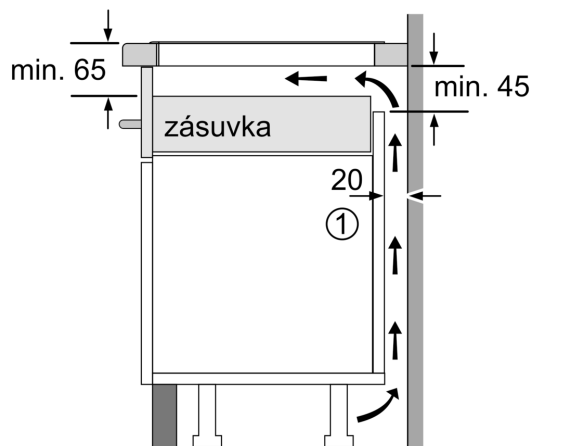

#### Inštalácia

- rozmery spotrebiča (V x Š x H): 51 x 912 x 350 mm
- rozmery pre vstavenie (V x Š x H): 51 x 880 x 330 - 330 mm
- min. hrúbka pracovnej dosky: 16 mm
- príkon: 7.4 kW
- powerManagement: v prípade potreby obmedzí maximálny výkon (závisí na poistkovej ochrane elektrickej inštalácie).

## iQ700, Indukčná varná doska, 90 cm, Čierna, inštalácia na pracovnú dosku s rámčekom EX275HXC1E

### Rozmerové výkresy

Rozmery v mm

A: Hĺbka zapustenia

Rozmery v mm

A: Min. vzdialenosť medzi výrezom sporáka a stenou

B: Vzdialenosť medzi povrchom pracovnej dosky a hornou hranou prednej časti rúry musí byť 30 mm

rozmery v mm

① Je potrebné počítať s vetracou štrbinou.

Rozmery v mm