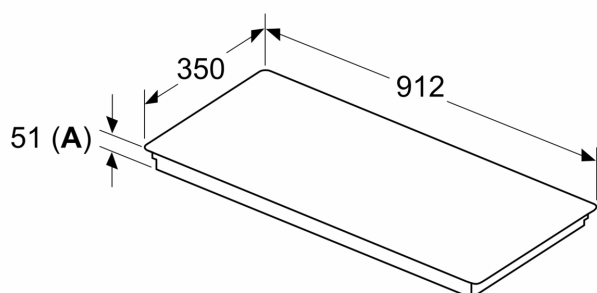

#### Technické údaje

Druh spotrebiča: ..... Varná doska s ovládaním  
 Typ inštalácie: ..... Vestavné  
 Druh ohrevu: ..... Električna  
 Počet varných zón: ..... 4  
 Požadovaná veľkosť otvoru pre inštaláciu (v x š x h): 51 x 880-880 x 330-330 mm  
 Šírka: ..... 912 mm  
 Rozmery výrobku: ..... 51 x 912 x 350 mm  
 rozmery zabaleného spotrebiča: ..... 130 x 1040 x 480 mm  
 Váha: ..... 12.7 kg  
 hmotnosť brutto: ..... 15.4 kg  
 ukazovateľ zvýšného tepla: ..... Separátne  
 umiestnenie ovládacieho panelu: ..... vpredu  
 základný materiál povrchu: ..... sklokeramika  
 materiál povrchu: ..... Čierna, alu, kefovaný  
 EAN: ..... 4242003927328  
 Nominálne napätie: ..... 220-240 V  
 frekvencia: ..... 50; 60 Hz

#### Design

- fasetový design

#### Inštalácia

- rozmery spotrebiča (V x Š x H): 51 x 912 x 350 mm
- rozmery pre vstavenie (V x Š x H): 51 x 880 x 330 - 330 mm
- min. hrúbka pracovnej dosky: 16 mm
- príkon: 7.4 kW
- powerManagement: v prípade potreby obmedzí maximálny výkon (závisí na poistkovej ochrane elektrickej inštalácie).

### Rozmerové výkresy

Rozmery v mm

A: Hĺbka zapustenia

Rozmery v mm

A: Min. vzdialenosť medzi výrezom sporáka a stenou

B: Vzdialenosť medzi povrchom pracovnej dosky a hornou hranou prednej časti rúry musí byť 30 mm