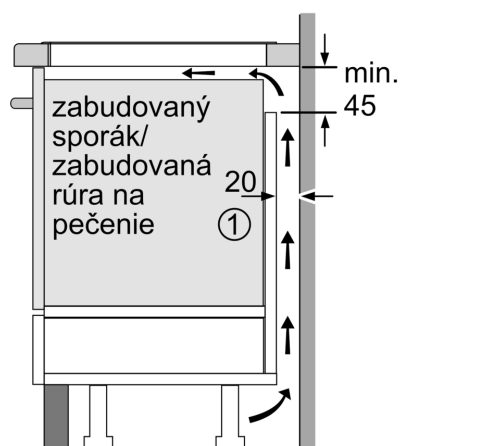

① Je potrebné počítať s vetracou štrbinou

rozmery v mm