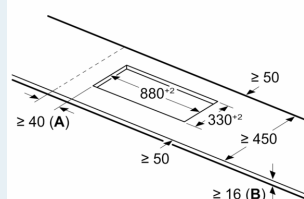

#### Inštalácia

- rozmery spotrebiča (V x Š x H): 51 x 912 x 350 mm
- rozmery pre vstavenie (V x Š x H): 51 x 880 x 330 - 330 mm
- min. hrúbka pracovnej dosky: 16 mm
- príkon: 7.4 kW
- powerManagement: v prípade potreby obmedzí maximálny výkon (závisí na poistkovej ochrane elektrickej inštalácie).

## iQ700, Indukčná varná doska, 90 cm, Čierna, inštalácia na pracovnú dosku s rámčekom EX275HXC1E

### Rozmerové výkresy

Rozmery v mm

A: Hĺbka zapustenia

Rozmery v mm

A: Min. vzdialenosť medzi výrezom sporáka a stenou

B: Vzdialenosť medzi povrchom pracovnej dosky a hornou hranou prednej časti rúry musí byť 30 mm