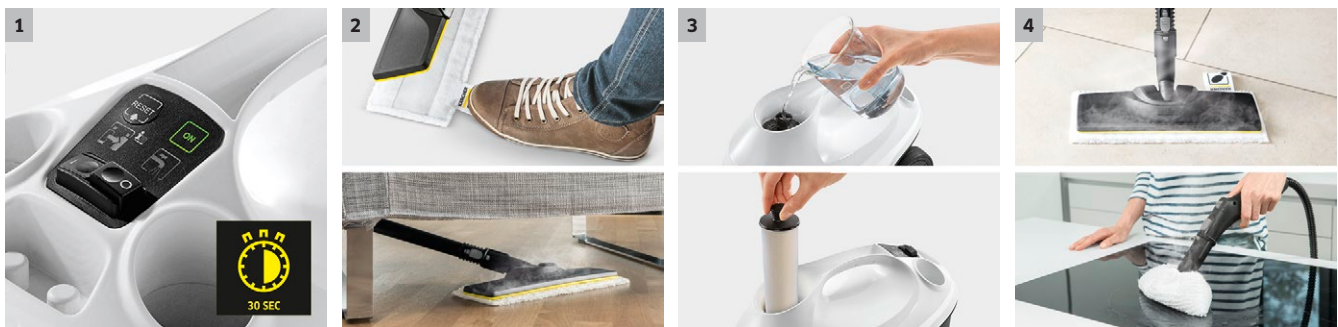

## Parný čistič SC 3 EasyFix Premium

30 sekúnd na zahriatie umožňuje nepretržité čistenie: parný čistič SC 3 EasyFix Premium s naplniteľnou nádržou na vodu, odvápnovacou kartušou, podlahovou hubicou EasyFix a príslušenstvom.

### 2 Súprava na čistenie podlahy EasyFix s flexibilným kĺbom na podlahovej hubici a pohodlným suchým zipsom na upevnenie utierky na podlahu

- Optimálne výsledky čistenia na najrozličnejších tvrdých podlahách v domácnosti
- Bezkontaktná výmena utierky bez styku so špinou a pohodlné upevňovanie utierky na podlahu pomocou suchého zipsu.

### 3 Nonstop para a integrovaná odvápnovacia kartuša

- Nádrž sa dá kedykoľvek bez problémov doplniť - pre nonstop paru bez prerušovania práce.
- Vďaka inteligentnej odvápnovacej kartuši sa naplnená voda automaticky kompletne zbaví vápnika.

### Parný čistič SC 3 EasyFix Premium

- Permanentne doplňateľná nádrž pre prácu bez prerušenia
- Už po 30 sekundách pripravený na použitie; nie je potrebné odváňovanie vďaka odváňovacej technológii
- So súpravou na čistenie podlahy EasyFix, klzákom na koberce a príslušenstvom Premium