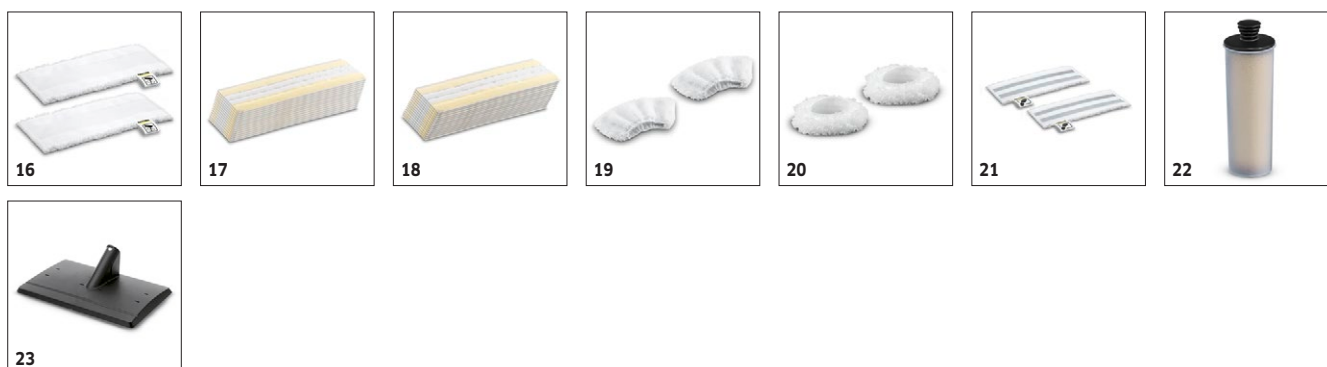

PARNÝ ČISTIČ SC 3 EASYFIX PREMIUM 1.513-160.0

KÄRCHER

		Objednávacie číslo	Množstvo				Cena	
Súprava utierok z mikrovlákna pre podlahovú hubicu EasyFix Mini, 2 kusy	16	2.863-296.0	2					Výmena utierky bez kontaktu so špinou: kvalitné utierky na podlahu z mikrovlákna EasyFix Mini. Vďaka suchému zipsu sa rýchlo pohodlne upevňujú na podlahovú hubicu parného čističa EasyFix Mini. ☐
Súprava jednorazových utierok EasyFix, 15 ks	17	2.863-299.0	15					15 jednorazových utierok pre podlahovú hubicu EasyFix na rýchle a hygienické čistenie tvrdých plôch. Žlté suché zipsy umožňujú jednoduché upevnenie utierky. ☐
Súprava jednorazových utierok EasyFix Mini, 15 ks	18	2.863-300.0	15					15 jednorazových utierok pre podlahovú hubicu EasyFix Mini na rýchle a hygienické čistenie tvrdých plôch. Žlté suché zipsy umožňujú jednoduché upevnenie utierky. ☐
Súprava návlekov z mikrovlákna pre ručnú hubicu, 2 ks	19	2.863-270.0	2					Súprava s 2 návlekmí na ručnú hubicu. Návleky sú z kvalitného mikrovlákna - pre lepšie uvoľňovanie a zbieranie špiny. ☐
Súprava návlekov z mikrovlákna na veľkú kruhovú kefku, 2 ks	20	2.863-243.0	2					2 návleky na veľkú kruhovú kefku z mikrovlákna. Kvalitné mikrovlákna pre lepšie odstraňovanie špiny a žiarivé výsledky s veľkou kruhovou kefkou. ☐
Podlahové utierky EasyFix z mikrovlákna, abrazívne, 2 ks	21	2.863-309.0	2					Abrazívne utierky EasyFix odstraňujú odolné škrvny aj z kamenných podláh odolných proti poškrabaniu. Systém suchého zipsu umožňuje ľahké pripevnenie a odstránenie bez kontaktu s nečistotami. ☐
Iné								
Odvápňovacia kartuša pre SC 3	22	2.863-018.0						Vďaka odvápnovacej kartuši sa voda v nádrži automaticky a účinne odvápní - ideálne predpoklady pre dlhú životnosť stroja. Vhodné pre SC 3 EasyFix, SC 3 EasyFix Upright. ☒
Odstraňovač tapiet pre SC	23	2.863-062.0	1					Odstraňovač tapiet na bezproblémové odstraňovanie tapiet a zvyškov lepidla pomocou intenzívnej pary. ☐

■ Štandardná výbava. ☐ Príslušenstvo na objednávku.