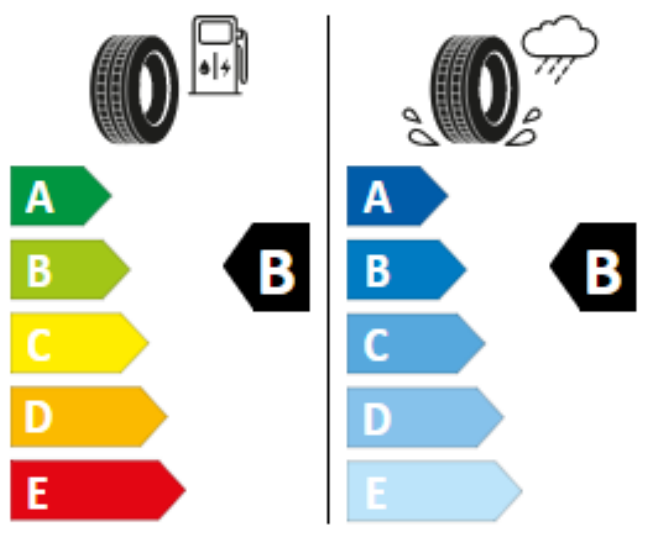

Michelin

235/50 R20 104Y

C1

2020/740