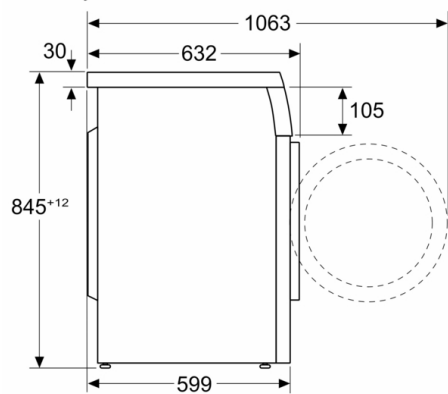

konštrukcia: Voľne stojace

výška bez pracovnej dosky: 25 mm

rozmery spotrebiča: 845 x 598 x 599 mm

Hmotnosť netto: 73,5 kg

príkonnosť: 2300 W

istenie: 10 A

napätie: 220-240 V

frekvencia: 50-60 Hz

Technické informácie

- možnosť podstaviť pod pracovnú dosku
- rozmery (V x Š): 84.5 cm x 59.8 cm
- hĺbka spotrebiča: 59.9 cm
- hĺbka spotrebiča vr. dvierok: 63.2 cm
- hĺbka spotrebiča s otvorenými dvierkami: 106.3 cm
- krycia doska na ochranu proti vlhkosti

Rozmery v mm

rozmary v mm