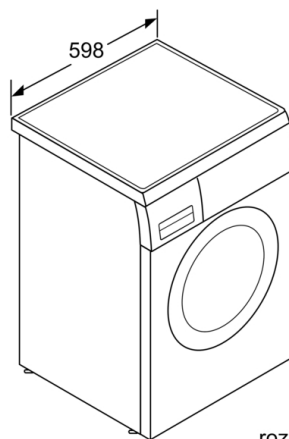

**Séria 6, Spredu plnená práčka, 9 kg, 1400
otáček za minútu
WUU28T61BY**

Rozmery v mm

rozmary v mm