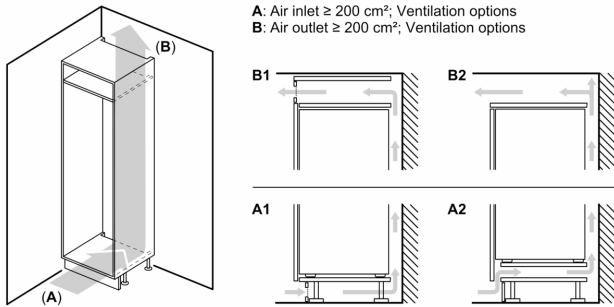

Séria 8, Zabudovateľná chladnička, 177.5 x 56 cm, Ploché panty KIF81PFE0