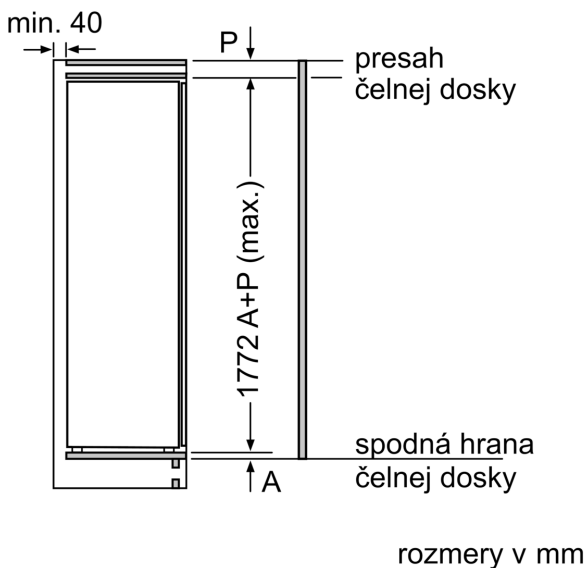

Séria 8, Zabudovateľná chladnička, 177.5 x 56 cm, Ploché panty KIF81PFE0