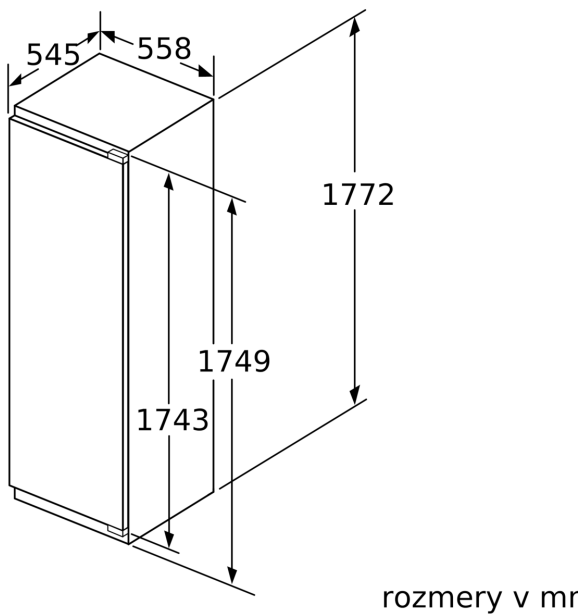

Séria 8, Zabudovateľná chladnička, 177.5 x 56 cm, Ploché panty KIF81PFE0