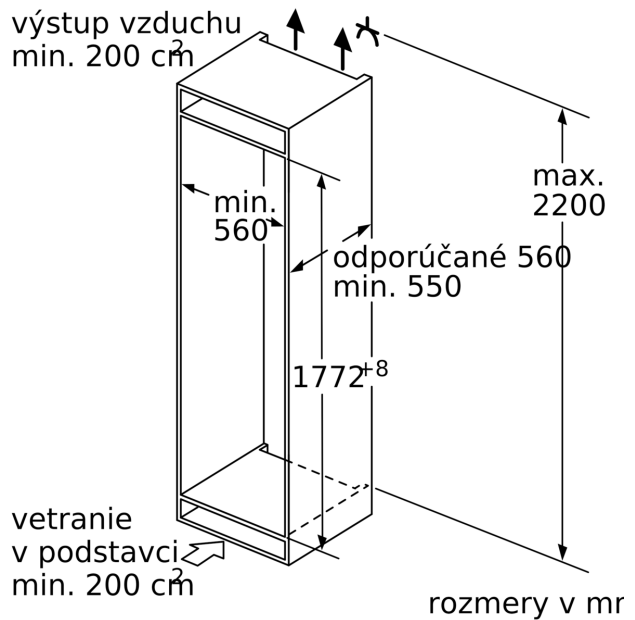

Séria 8, Zabudovateľná chladnička, 177.5 x 56 cm, Ploché panty KIF81PFE0