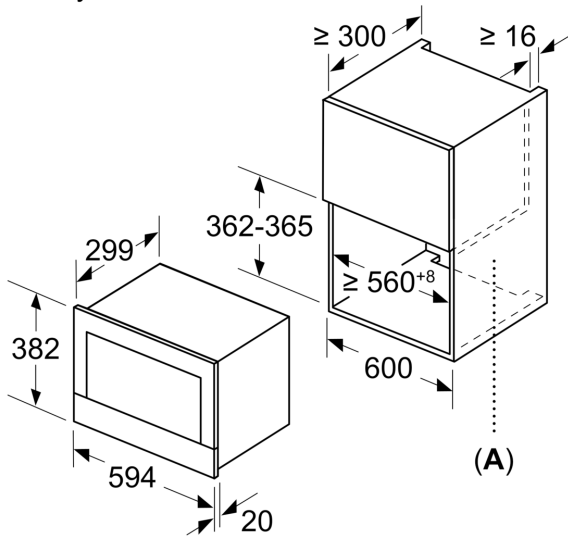

Séria 8, Zabudovateľná mikrovlnná rúra, Biela
BFR634GW1

rozmery v mm