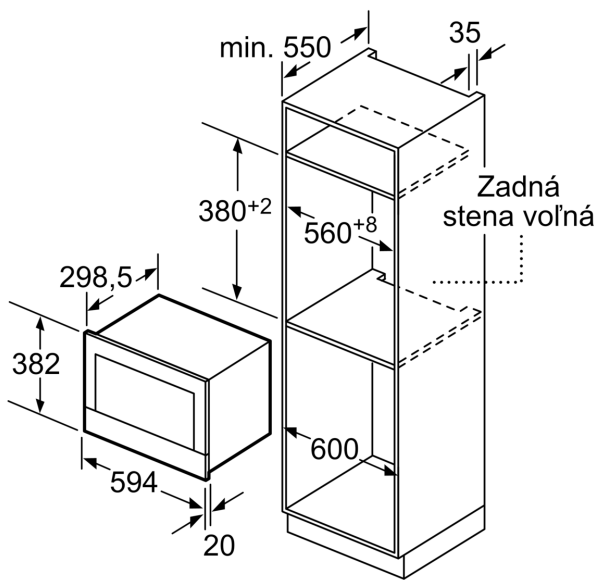

### **Rozmery a technické informácie**

- rozmery spotrebiča (V x Š x H): 382 mm x 594 mm x 318 mm
- rozmery niky (V x Š x H): 362 mm - 382 mm x 560 mm - 568 mm x 300 mm
- "Rozmery potrebné pre zabudovanie nájdete v inštalačných materiáloch."

**Séria 8, Zabudovateľná mikrovlnná rúra, Biela**  
**BFR634GW1**

rozmery v mm

**A:** Zadná stena voľná

rozmery v mm

**A:** presah hore:  
výklenok 362: 6 mm  
výklenok 365: 3 mm  
**B:** presah dole: 14 mm

rozmery v mm