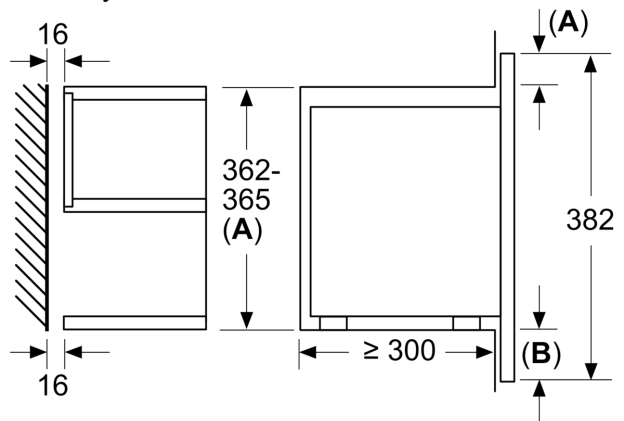

### **Technické informácie**

- dĺžka napájacieho kábla: 150 cm
- celkový príkon elektro: 1.22 kW
- napätie: 220 - 240 V
- vstavaný spotrebič do skrine o šírke 60 cm s hĺbkou min. 30 cm, pre zabudovanie do vysokej skrine

### **Rozmery a technické informácie**

- rozmery spotrebiča (V x Š x H): 382 mm x 594 mm x 318 mm
- rozmery niky (V x Š x H): 362 mm - 382 mm x 560 mm - 568 mm x 300 mm
- "Rozmery potrebné pre zabudovanie nájdete v inštalačných materiáloch."

**Séria 8, Zabudovateľná mikrovlnná rúra, Biela**  
**BFR634GW1**

rozmery v mm

**A:** Zadná stena voľná

rozmery v mm

**A:** presah hore:  
výklenok 362: 6 mm  
výklenok 365: 3 mm  
**B:** presah dole: 14 mm

rozmery v mm