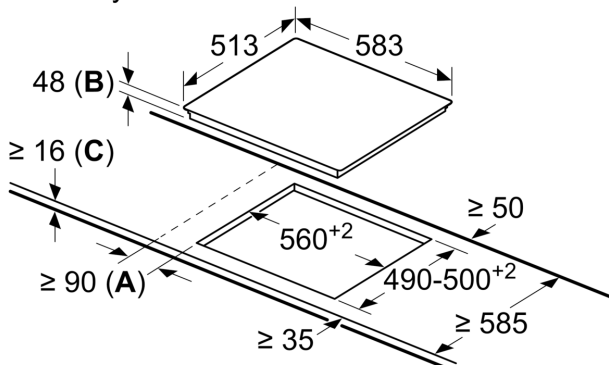

**Technické údaje**

označenie produktového radu: ..... Varná doska s ovládaním  
 Typ inštalácie: ..... Zabudovateľný  
 zdroj el. energie: ..... elektrický  
 Počet varných zón: ..... 4  
 Požadovaná veľkosť otvoru pre inštaláciu (v x š x h): ..48 x 560-560 x 490-500 mm  
 Šírka: .....583 mm  
 rozmery spotrebiča: ..... 48 x 583 x 513 mm  
 rozmery zabaleného spotrebiča: ..... 100 x 750 x 590 mm  
 Hmotnosť netto: ..... 7.8 kg  
 hmotnosť brutto: .....8.6 kg  
 ukazovateľ zvýšeného tepla: .....Separátne  
 umiestnenie ovládacieho panelu: ..... vpredu  
 základný materiál povrchu: ..... sklokeramika  
 materiál povrchu: ..... Čierna, antikoro  
 farba rámu: ..... antikoro  
 EAN: ..... 4242005283385  
 napätie: ..... 220-240 V  
 frekvencia: .....50; 60 Hz

#### **Inštalácia**

- rozmery spotrebiča (V x Š x H): 48 x 583 x 513 mm
- rozmery pre vstavenie (V x Š x H): 48 x 560 x 490 - 500 mm
- min. hrúbka pracovnej dosky: 16 mm
- príkon: 7.5 kW

**Séria 4, Elektrická varná doska, 60 cm, Čierna, inštalácia na pracovnú dosku s rámčekom PKN645BA2E**

Rozmery v mm

- A:** Minimálna vzdialenosť od výrezu k stene.
- B:** zapustená hĺbka
- C:** S namontovanou rúrou dole min. 20, prípadne viac; pozri priestorové požiadavky pre rúru.