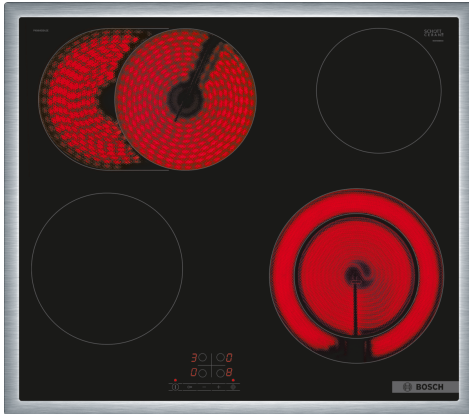

**Séria 4, Elektrická varná doska, 60 cm, Čierna, inštalácia na pracovnú dosku s rámčekom PKN645BA2E**

**Zvláštne príslušenstvo**

HEZ390090	Wok panvica s mriežkou a pokrievkou
HEZ392617	Medzidno, 60cm
HEZ9FE280	Panvica na pečenie Ø 18 / 28 cm
HEZ9SE030	Sada riadu

**Elektrická varná doska: varenie a údržba sú obzvlášť jednoduché.**

- **Dotykové ovládanie TouchSelect:** zvoľte varnú zónu a jednoducho nastavte požadovaný stupeň výkonu.
- **Pečúca zóna:** extra varnú zónu môžete pripojiť pri použití väčšieho riadu, napr. pekáčov a panvíc.
- **Varná zóna 21cm:** rozšíriteľná varná zóna.
- **Rám z nehrdzavejúcej ocele:** nízky rám okolo varnej dosky.
- **Reštart:** ak sa niečo prevarí, varná doska sa automaticky vypne a uloží posledné vybrané nastavenie.

**Technické údaje**

označenie produktového radu: ..... Varná doska s ovládaním  
 Typ inštalácie: ..... Zabudovateľný  
 zdroj el. energie: ..... elektrický  
 Počet varných zón: ..... 4  
 Požadovaná veľkosť otvoru pre inštaláciu (v x š x h): ..48 x 560-560 x 490-500 mm  
 Šírka: .....583 mm  
 rozmery spotrebiča: ..... 48 x 583 x 513 mm  
 rozmery zabaleného spotrebiča: ..... 100 x 750 x 590 mm  
 Hmotnosť netto: ..... 7.8 kg  
 hmotnosť brutto: .....8.6 kg  
 ukazovateľ zvýšeného tepla: .....Separátne  
 umiestnenie ovládacieho panelu: ..... vpredu  
 základný materiál povrchu: ..... sklokeramika  
 materiál povrchu: ..... Čierna, antikoro  
 farba rámu: ..... antikoro  
 EAN: ..... 4242005283385  
 napätie: ..... 220-240 V  
 frekvencia: .....50; 60 Hz

## **Séria 4, Elektrická varná doska, 60 cm, Čierna, inštalácia na pracovnú dosku s rámčekom PKN645BA2E**