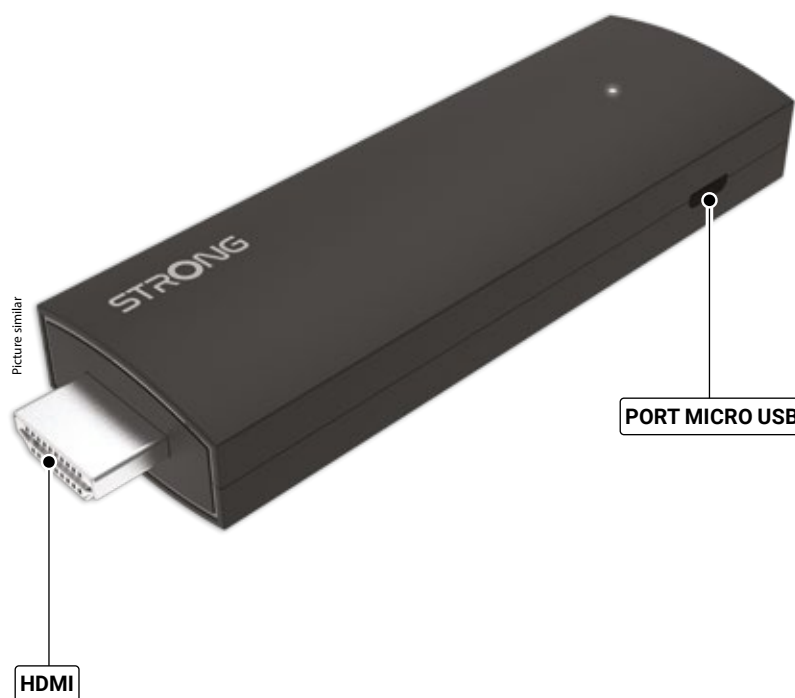

4K UHD Stick SRT41

- Jednoduché prevzatie a inštalácia aplikácií z obchodu Play Store vďaka individuálnemu usporiadaniu⁽²⁾
- Prístup k aplikáciám, hrám, streamovacím službám a ďalším položkám pomocou služby Google Play⁽²⁾
- Diaľkové ovládanie so 4 klávesovými skratkami, Bluetooth a hlasovým ovládaním
- Dvojpásmové pripojenie Wi-Fi s rýchlosťou až 1200 Mbit/s

- Pripojenie k iným zariadeniam a zdieľanie údajov cez rozhranie Bluetooth
- Zdieľanie digitálnych médií na rôznych multimediálnych zariadeniach
- Aktualizácie softvéru cez internet a externé USB zariadenia
- **Pripojenia:** HDMI 2.1 s CEC, napájací adaptér 5V/1 A DC, Wi-Fi, Bluetooth

(1) Dostupnosť jazyka závisí od podpory služby Google Voice Search.

Video dekodér

Pomer strán: 16:9, automatický/režim celej obrazovky
Rozlíšenie videa: 2160p, 1080p, 720p, 4Kp60 10-bit H.265, 4Kp60 VP9 Profile 2, 4Kp30 H.264
Formát videa: HDR, HDR10, HDR10+, HLG, H.264/AVC, H.265/HEVC, AV1, VP9 Profile-2

Audio dekodér

Dekódovanie zvuku: MPEG Audio Layers 1, 2 & 3, MPEG-4 Audio, AAC LC, AAC LC + SBR Level 2, AAC 5.1, HE AAC Level 2 & Level 4, Dolby Digital MS12, Dolby ATMOS Passthrough

Systém a pamäť

Verzia systému Android: 11
Čipová súprava: Amlogic S905X2
CPU: Quad Core ARM Cortex-A53, 1.8 GHz
GPU: Štvorjadrový ARM Mali-G31@1800 MHz
SDRAM: DDR4: 2 GB
Flash: eMMC: 8 GB

Konektory

HDMI
Port Micro USB

Všeobecné údaje

Wi-Fi: IEEE 802.11b/g/n, 2,4 GHz
IEEE 802.11a/n/ac, 5 GHz
Bluetooth: 5
HDMI: HDMI 2.1 s CEC
Napájanie: AC 100 – 240 V AC ~ 50/60 Hz
Vstupné napätie: DC 5 V, 1 A
Spotreba energie pri prevádzke: 3 W
Rozsah prevádzkovej teploty: 0 ~ +45 °C
Teplota uskladnenia: -10 ~ +70 °C
Rozmery (Š x H x V) v mm: 98x30x15
Hmotnosť: 44 g

Obsah balenia

Google TV HDMI TV Stick
Diaľkové ovládanie s hlasovým vyhľadávaním
Sieťový adaptér 5 V /1A
Kábel HDMI
2 x AAA batérie
Pokyny k inštalácii

EAN SRT 41: 9120072373176
PCB: 10

*Dolby Digital Plus, Dolby Digital a symbol dvojitého D sú registrované ochranné známky spoločnosti Dolby Laboratories

SERVICE CENTER			
AT	support_at@strong.tv +359 32 634451	DE	support_de@strong.tv 0180 501 49 91 (€ 0,14/Min, deutsches Festnetz) (€ 0,42/Min, max. Mobilfunknetz)
BG	support_bg@strong.tv +359 32 634451	DK	support_dk@strong.tv
CEE	support_hu@strong.tv +36 1 445 26 10	PL	support_pl@strong.tv 801 702 017
		IT	support_it@strong.tv 199 404 032 Da rete fissa 24,9 cent. al min. 12,5 cent. scatto alla risposta Da rete mobile max. 49 cent. al min. 15,6 cent. scatto alla risposta
		NL	support_nl@strong.tv
		FR	support_fr@strong.tv
		UA	support_ua@strong.tv +380 (44) 238 61 50