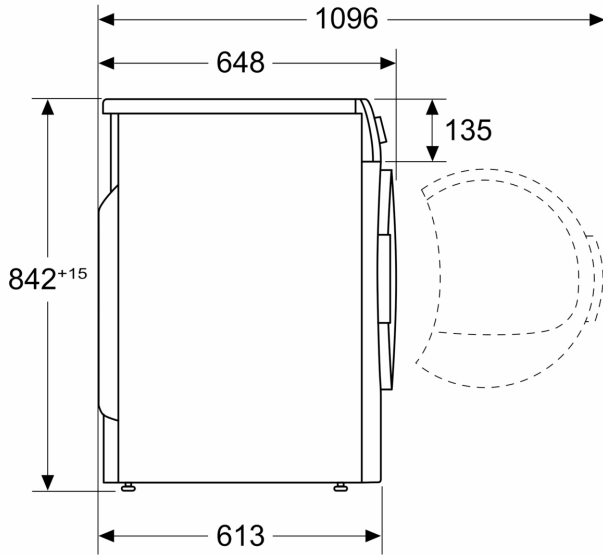

**Technické údaje**

Konštrukcia: .....	voľne stojace
Odnímateľná pracovná doska: .....	Nie
Záves dverí: .....	vpravo
Dĺžka prívodného kábla: .....	145.0 cm
Rozmery spotrebiča: .....	842x598x613 mm
Hmotnosť netto: .....	48.5 kg
Fluórované skleníkové plyny: .....	Nie
Hermeticky uzavretý systém: .....	áno
EAN: .....	4242005469147
Príkion: .....	600 W
Istenie: .....	10 A
Napätie: .....	220-240 V
Frekvencia: .....	50 Hz
Maximálna kapacita v kg (EÚ 2017/1369): .....	8.0 kg
Trieda energetickej účinnosti <sup>1</sup> : .....	D
Vážená spotreba energie na cyklus (EÚ 2017/1369):	1.19 kWh/cyklus
Vážená spotreba energie na 100 cyklov (EÚ 2017/1369): .....	119 kWh/100 cycles
Účinnosť kondenzácie (EÚ 2017/1369): .....	83 %
Trvanie programu polovičnej kapacity (EÚ 2017/1369): .....	2:05
Trvanie programu menovitej kapacity (EÚ 2017/1369): .....	3:25

#### Technické informácie

- možnosť zasunutia pod pracovnú dosku vo výške 85 cm
- rozmery (V x Š): 84.2 cm x 59.8 cm
- hĺbka spotrebiča: 61.3 cm
- hĺbka spotrebiča vr. dvierok: 64.8 cm
- hĺbka spotrebiča s otvorenými dvierkami: 109.6 cm
- technológia tepelného čerpadla s chladivom R290 šetrným k životnému prostrediu

**Séria 4, Sušička bielizne s tepelným  
čerpadlom, 8 kg, biela  
WTH8520BBY**

Rozmery v mm

Rozmery v mm