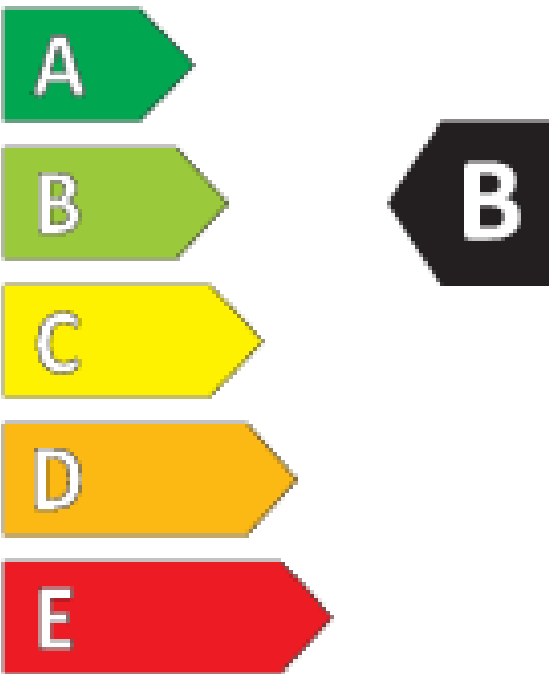

Continental

AllSeasonContact

235/55 R 17 XL 103 V

03 55 078

ENERG

Continental

0355078

235/55 R 17 103 V XL

C1

2020/740