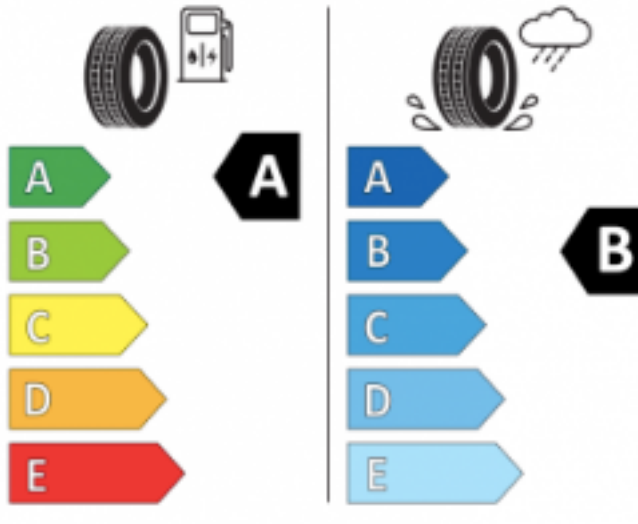

**ENERG** ⚡

**MICHELIN**

475676

195/65R15 95T

C1

2020/740