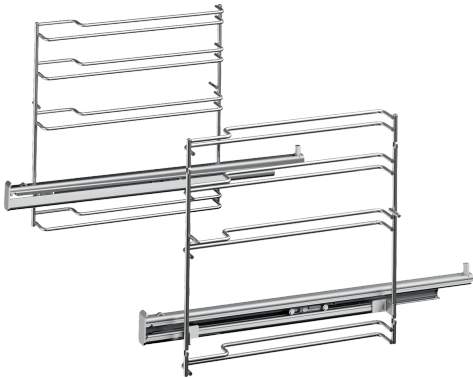

**Jednonásobný plně teleskopický
výsuv, Nerez
HEZ638100**

- Umožňuje zapuštěnou nebo standardní instalaci dvou 30palcových vestavných nástěnných trub vedle sebe

Technické údaje

Rozměry zabaleného spotřebice:	90 x 305 x 415 mm
Rozměry palety:	95.0 x 80.0 x 120.0
Počet spotřebičů na paletě:	54
Hmotnost netto:	1.4 kg
Hmotnost brutto:	1.7 kg
EAN:	4242002810096

4 242002 810096

Jednonásobný plně teleskopický výsuv, Nerez HEZ638100

HEZ638100

1násobný teleskopický výsuv

- materiál: nerez
- max. naplnění: 16 kg
- Před objednáním v části „Je tento produkt vhodný pro můj spotřebič?“ Zkontrolujte kompatibilitu s vaším zařízením.