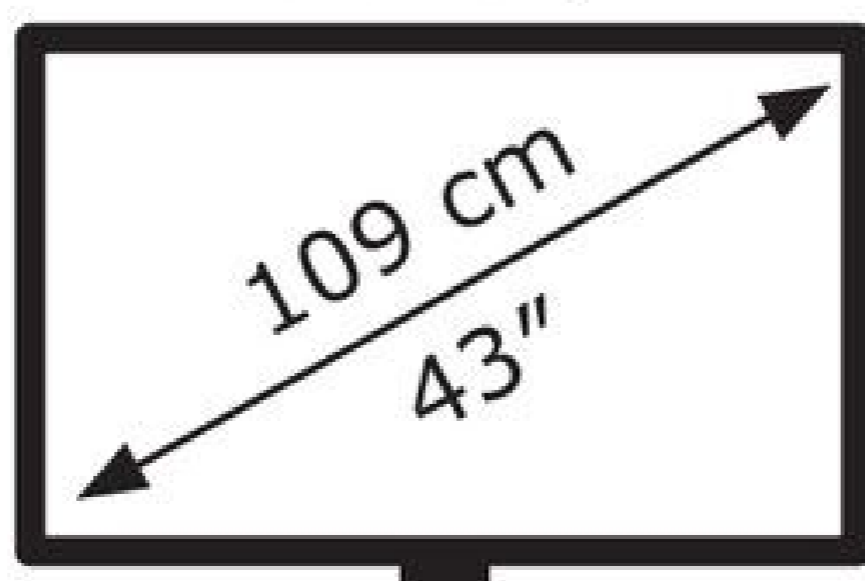

ENERG

KIVI

43U750NW

53 kWh/1000h

ABCDEF**G**

88 kWh/1000h

3840 px

2160 px