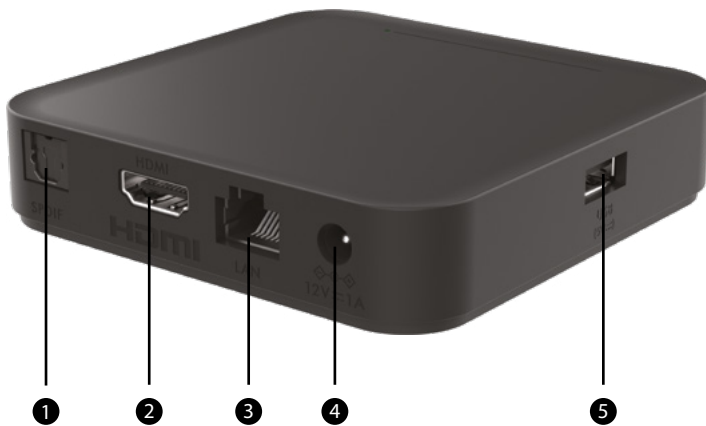

STRONG

Google TV

LEAP-S3

- Asistent Google umožňuje rychle najít nejnovější trháky a mnohem více⁽¹⁾
- Vestavěný Chromecast pro streamování HD filmů z vašeho mobilního telefonu na TV obrazovku
- Streamování videa z internetu
- Snadné stahování a instalace aplikací z obchodu Play Store s individuálním tříděním⁽²⁾
- Přístup k aplikacím, hrám, streamovacím službám a dalšímu obsahu pomocí Google Play⁽²⁾
- Podpora Dolby Vision® a Dolby Atmos®(3)
- Připojení k jiným zařízením a sdílení dat přes Bluetooth

- Sdílení digitálních médií mezi multimediálními zařízeními
- 1x port USB 2.0 pro přehrávání
- Aktualizace softwaru přes internet
- Podpora MPEG-4, H.264/AVC, H.265/HEVC (4K Ultra HD)
- Podpora vysokého dynamického rozsahu pomocí HDR
- Podpora HTML5
- **Připojení:** S/PDIF, HDMI, USB 2.0, LAN / INTERNET, napájecí adaptér 12V / 1 A DC, Wi-Fi, Bluetooth

1. Digitální zesilovač zvuku
2. HDMI
3. Internet
4. Napájecí adaptér
5. USB ZAŘÍZENÍ

Video dekodér

Poměr stran: 16 : 9, Automaticky / Celá obrazovka
Rozlišení obrazu: 4Kp60, 1080p60, AV1, VP8/VP9, HEVC
H.265, AVC H.264, MPEG-4, MP@ML, MP@HL profiles, Dolby Vision, HDR10+, HDR10, HLG

Audio dekodér

Dekódování zvuku: 32KHz to 192KHz sample rates, Dolby Digital* MS12, Dolby* ATMOS, AAC LC, AAC LC + SBR Level 2, AAC 5.1, HE AAC Level 2 & Level 4, MPEG Audio Layers 1, 2 & 3, MPEG-4 Audio

Zvukový režim: Mono, L/P, Stereo

*Dolby, Dolby Audio a symbol dvojitého D jsou ochranné známky společnosti Dolby Laboratories Licensing Corporation.

Systém a paměť

Verze systému Android: 11

Čipová sada: Amlogic S905Y4

Procesor: Amlogic S905Y4 Quad Core Cortex-A35, 2.0 GHz

GPU: ARM G31 MP2 OpenGL ES 3.2 Graphics engine

SDRAM: LPDDR RAM: 2 GB

Flash: eMMC: 16 GB

Konektory

HDMI Verze 2.1

Ethernet RJ 4, 10/100

1x port USB 2.0 Type A, 500mA

S/PDIF optický

DC IN 12V, 1 A

Obecné údaje

Wi-Fi: IEEE 802.11b/g/n, 2,4 GHz

IEEE 802.11a/n/ac, 5 GHz

Bluetooth: 5.0 (LE 4.2)

Zdroj energie: AC 100-240V~, 50/60 Hz

Vstupní napětí: DC 12V, 1 A

Provozní spotřeba energie: 7 W

Rozsah provozní teploty: 0 ~ +40 °C

Skladovací teplota: -10 ~ +70 °C

Rozměry (Š x H x V) v mm: 96 x 96 x 20,8

Hmotnost: 179 g

Obsah balení

LEAP-S3 Smart box

Dálkový ovladač s hlasovým vyhledáváním

Napájecí adaptér 12V / 1A

HDMI kabel

2x baterie AAA

Pokyny k instalaci

EAN LEAP-S3: 9120072375101

PCS: 10

SERVICE CENTER			
AT	support_at@strong.tv 0820 400 150 (€ 0.12/Min. österr. Festnetz)	DE	support_de@strong.tv 030 321 49 91 (€ 0.14/Min. deutsches Festnetz) (€ 0.42/Min. max. Mobilfunknetz)
BG	support_bg@strong.tv +359 32 634451	DK	support_dk@strong.tv
CZ	support_cz@strong.tv 844 44 44 70	FR	support_fr@strong.tv
NL	support_nl@strong.tv +385 1 344 57 66	PL	support_pl@strong.tv 801 702 017
HR	+385 1 344 57 66	SK	support_sk@strong.tv 0850 15 03 50
SI	+386 1 828 08 58	IT	support_it@strong.tv 199 404 032 Da rete fissa 24,8 cent. al min. 12,5 cent. scatto alla risposta Da rete mobile max. 49 cent. al min. 15,6 cent. scatto alla risposta
		ES	support_es@strong.tv +34 91 119 61 76
		PT	support_pt@strong.tv +351 2 100 06 125
		UA	support_ua@strong.tv +380 447 238 61 50
		HU	support_hu@strong.tv +36 1 445 28 10