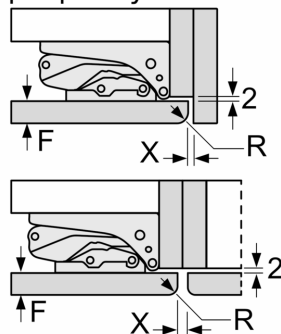

iQ300, Zabudovateľná chladnička s mrazničkou dole, 177.2 x 54.1 cm, Ploché panty KI87VVE1

Rozmerové výkresy

rozmery v mm

Maximálna povolená hmotnosť čelného dielu

Namontované čelné diely, ktoré presahujú povolenú hmotnosť, môžu spôsobiť poškodenie a funkčnú poruchu pántov

Δ Hmotnosť

A: Výška dvierok spotrebiča, vrátane pántov v mm

B: Netlmený pánt, čelný diel v kg

C: Tlmený pánt, čelný diel v kg

D: Ďalšie možné zaťaženie v kg so súpravou na intenzívne zaťaženie

A	B	C	D
1500-1750	22	22	B+5 / C+5
720-1400	19	19	
A1	15	19	
A2	15	19	

Rozmerové výkresy

Uvedené rozmery dverok nábytku platia pre poldrážku dverok 4 mm.

rozmery v mm

rozmery v mm
Odporúčané rozmery medzier pre plochý záves

F	R	X
16-19	0-3	2,5
20	0-1	3
	2-3	2,5
21	0-1	3
	2-3	2,5
22	0	4
	1	3,5
	2-3	3