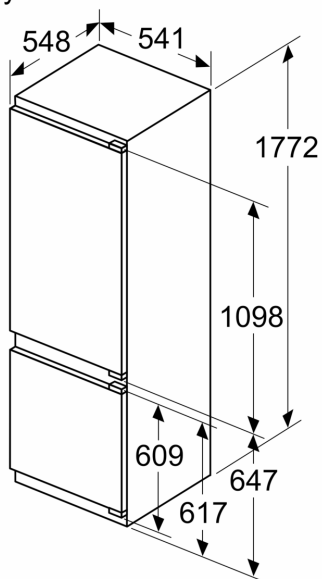

Rozmery

- rozmery prístroja (V x Š x H) : 177.2 cm x 54.1 cm x 54.8 cm
- rozmery niky (V x Š x H): 177.5 cm x 56.0 cm x 55.0 cm

Technické informácie

- ploché pánky, soft closing: nie
- záves dverí vpravo, voliteľný
- napätie: 220 - 240 V

iQ300, Zabudovateľná chladnička s mrazničkou dole, 177.2 x 54.1 cm, Ploché panty KI87VVE1

Rozmerové výkresy

rozmery v mm

Maximálna povolená hmotnosť čelného dielu

Namontované čelné diely, ktoré presahujú povolenú hmotnosť, môžu spôsobiť poškodenie a funkčnú poruchu pántov

Rozmerové výkresy

Uvedené rozmery dverok nábytku platia pre poldrážku dverok 4 mm.

rozmery v mm

rozmery v mm
Odporúčané rozmery medzier pre plochý záves

F	R	X
16-19	0-3	2,5
20	0-1	3
	2-3	2,5
21	0-1	3
	2-3	2,5
22	0	4
	1	3,5
	2-3	3