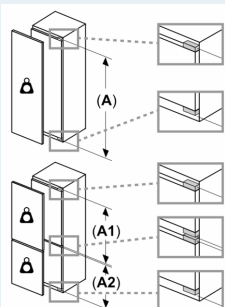

Rozmery

- rozmery prístroja (V x Š x H) : 177.2 cm x 54.1 cm x 54.8 cm
- rozmery niky (V x Š x H): 177.5 cm x 56.0 cm x 55.0 cm

Technické informácie

- ploché pánky, soft closing: nie
- záves dverí vpravo, voliteľný
- napätie: 220 - 240 V

Príslušenstvo

- zásobník na vajčička
- miska na ľad

Špecifikácie

Životné prostredie a bezpečnosť

Inštalácia / Montáž

Všeobecné informácie

- integrovateľné, ploché pánky
- jednoduchá inštalácia

Výkon a spotreba

iQ300, Zabudovateľná chladnička s mrazničkou dole, 177.2 x 54.1 cm, Ploché panty KI87VVE1

Rozmerové výkresy

rozmery v mm

Maximálna povolená hmotnosť čelného dielu

Namontované čelné diely, ktoré presahujú povolenú hmotnosť, môžu spôsobiť poškodenie a funkčnú poruchu pántov