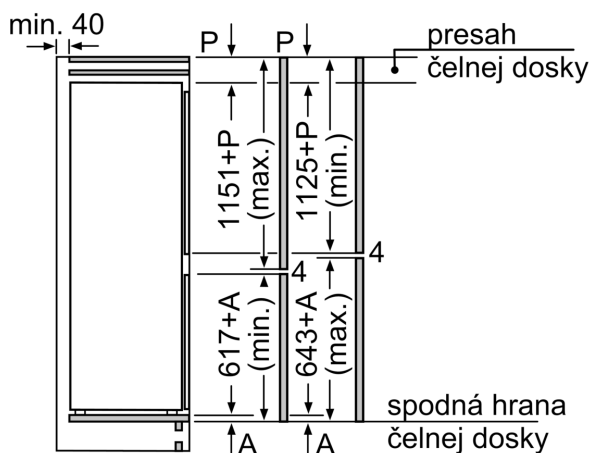

Rozmery

- rozmery prístroja (V x Š x H) : 177.2 cm x 54.1 cm x 54.8 cm
- rozmery niky (V x Š x H): 177.5 cm x 56.0 cm x 55.0 cm

Technické informácie

- ploché pánky, soft closing: nie
- záves dverí vpravo, voliteľný
- napätie: 220 - 240 V

iQ300, Zabudovateľná chladnička s mrazničkou dole, 177.2 x 54.1 cm, Ploché panty KI87VVE1

Rozmerové výkresy

rozmery v mm

Maximálna povolená hmotnosť čelného dielu

Namontované čelné diely, ktoré presahujú povolenú hmotnosť, môžu spôsobiť poškodenie a funkčnú poruchu pántov

Δ Hmotnosť

A: Výška dvierok spotrebiča, vrátane pántov v mm

B: Netlmený pánt, čelný diel v kg

C: Tlmený pánt, čelný diel v kg

D: Ďalšie možné zaťaženie v kg so súpravou na intenzívne zaťaženie

A	B	C	D
1500-1750	22	22	B+5 / C+5
720-1400	19	19	
A1	15	19	
A2	15	19	

Rozmerové výkresy

Uvedené rozmery dverok nábytku platia pre poldrážku dverok 4 mm.

rozmery v mm

rozmery v mm
Odporúčané rozmery medzier pre plochý záves

F	R	X
16-19	0-3	2,5
20	0-1	3
	2-3	2,5
21	0-1	3
	2-3	2,5
22	0	4
	1	3,5
	2-3	3