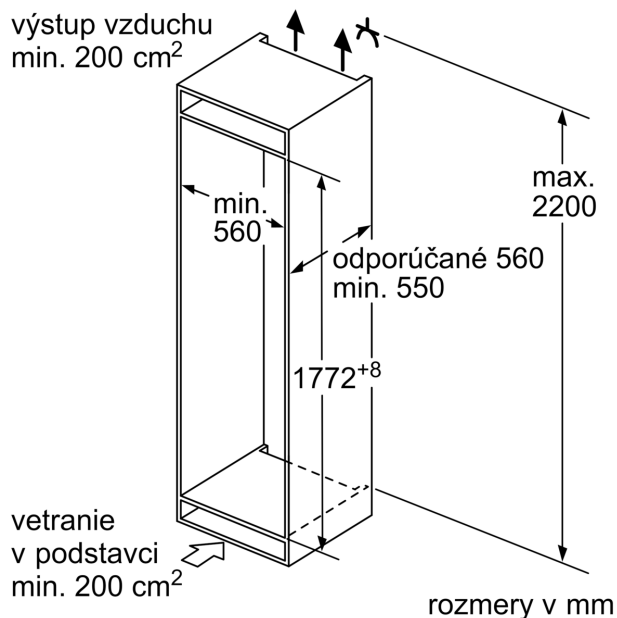

Rozmery

- rozmery prístroja (V x Š x H) : 177.2 cm x 54.1 cm x 54.8 cm
- rozmery niky (V x Š x H): 177.5 cm x 56.0 cm x 55.0 cm

Technické informácie

- ploché pánky, soft closing: nie
- záves dverí vpravo, voliteľný
- napätie: 220 - 240 V

iQ300, Zabudovateľná chladnička s mrazničkou dole, 177.2 x 54.1 cm, Ploché panty KI87VVE1

Rozmerové výkresy

rozmery v mm

Maximálna povolená hmotnosť čelného dielu

Namontované čelné diely, ktoré presahujú povolenú hmotnosť, môžu spôsobiť poškodenie a funkčnú poruchu pántov

Δ Hmotnosť

A: Výška dvierok spotrebiča, vrátane pántov v mm

B: Netlmený pánt, čelný diel v kg

C: Tlmený pánt, čelný diel v kg

D: Ďalšie možné zaťaženie v kg so súpravou na intenzívne zaťaženie

A	B	C	D
1500-1750	22	22	B+5 / C+5
720-1400	19	19	
A1	15	19	
A2	15	19	

Rozmerové výkresy

Uvedené rozmery dverok nábytku platia pre poldrážku dverok 4 mm.

rozmery v mm

rozmery v mm
Odporúčané rozmery medzier pre plochý záves

F	R	X
16-19	0-3	2,5
20	0-1	3
	2-3	2,5
21	0-1	3
	2-3	2,5
22	0	4
	1	3,5
	2-3	3