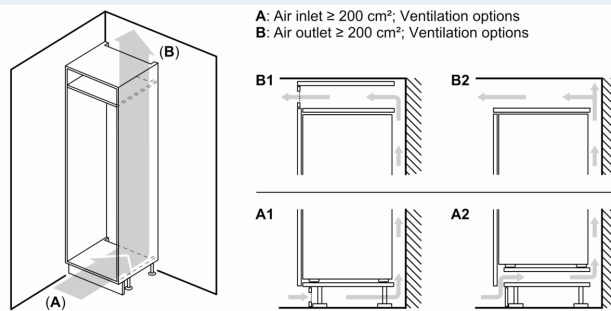

Rozmery

- rozmery prístroja (V x Š x H) : 177.2 cm x 54.1 cm x 54.8 cm
- rozmery niky (V x Š x H): 177.5 cm x 56.0 cm x 55.0 cm

Technické informácie

- ploché pánky, soft closing: nie
- záves dverí vpravo, voliteľný
- napätie: 220 - 240 V

iQ300, Zabudovateľná chladnička s mrazničkou dole, 177.2 x 54.1 cm, Ploché panty KI87VVE1

Rozmerové výkresy

rozmery v mm

Maximálna povolená hmotnosť čelného dielu

Namontované čelné diely, ktoré presahujú povolenú hmotnosť, môžu spôsobiť poškodenie a funkčnú poruchu pántov

Δ Hmotnosť

A: Výška dvierok spotrebiča, vrátane pántov v mm

B: Netlmený pánt, čelný diel v kg

C: Tlmený pánt, čelný diel v kg

D: Ďalšie možné zaťaženie v kg so súpravou na intenzívne zaťaženie

A	B	C	D
1500-1750	22	22	B+5 / C+5
720-1400	19	19	
A1	15	19	
A2	15	19	

Rozmerové výkresy

Uvedené rozmery dverok nábytku platia pre poldrážku dverok 4 mm.

rozmery v mm

rozmery v mm
Odporúčané rozmery medzier pre plochý záves

F	R	X
16-19	0-3	2,5
20	0-1	3
	2-3	2,5
21	0-1	3
	2-3	2,5
22	0	4
	1	3,5
	2-3	3