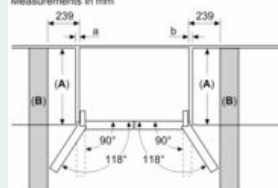

##### Rozmery

- rozmery prístroja (V x Š x H) : 183.0 cm x 90.5 cm x 73.1 cm

**iQ500, French Door chladnička s mrazákom dole, trojdvierová, 183 x 90.5 cm, Čierny nerez**  
**KF96NAXEA**

Rozmerové výkresy

rozмеры в мм

- A:** Predná časť je nastaviteľná od 1 830 do 1 847, s plne predĺženými prednými vyrovnávacími nohami
- B:** Pridajte 25 pre pevné dištančné prvky na zadnej časti

rozмеры в мм

- A:** Predná časť je nastaviteľná od 1 830 do 1 847, s plne predĺženými prednými vyrovnávacími nohami

Rozмеры в мм

Measurements in mm

A	a	b
≤ 600	0	0
600 < A ≤ 650	45	45
650 < A ≤ 700	60	60
> 700	239	239

**A:** Depth of the furniture or worktop  
**B:** Wall  
 Drawers can be pulled and taken out with door open to 90°