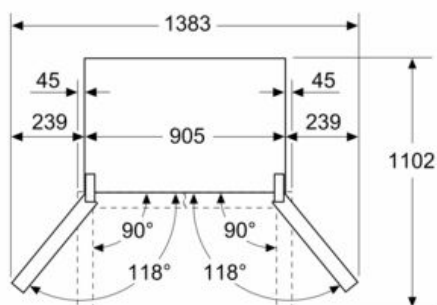

##### Rozmery

- rozmery prístroja (V x Š x H) : 183.0 cm x 90.5 cm x 73.1 cm

##### Špecifikácie

- Na základe výsledkov normalizovanej skúšky trvajúcej 24h. Skutočná spotreba energie závisí na spôsobe použitia a umiestnenia spotrebiča.
- Deklarovanú spotrebu energie je možné dosiahnuť pokiaľ sú použité vymedzovacie úchytky. Spotrebič bez úchytiak je plne funkčný, ale má o niečo vyššiu spotrebu elektrickej energie. Hĺbka spotrebiča s úchytkami je väčšia asi o 3,5cm.
- Súčet objemu mraziacich priehradiek s 4 \*: 200 l
- akustický varovný signál pri zvýšení teploty vo vnútornom priestore chladničky
- počet odkladacích priehradiek vo dverách: 2
- LED osvetlenie

**iQ500, French Door chladnička s mrazákom dole, trojdvierová, 183 x 90.5 cm, Čierny nerez**  
**KF96NAXEA**

Rozmerové výkresy

rozмеры в мм

- A:** Predná časť je nastaviteľná od 1 830 do 1 847, s plne predĺženými prednými vyrovnávacími nohami
- B:** Pridajte 25 pre pevné dištančné prvky na zadnej časti

rozмеры в мм

- A:** Predná časť je nastaviteľná od 1 830 do 1 847, s plne predĺženými prednými vyrovnávacími nohami

Rozмеры в мм

Measurements in mm

A	a	b
≤ 600	0	0
600 < A ≤ 650	45	45
650 < A ≤ 700	60	60
> 700	239	239