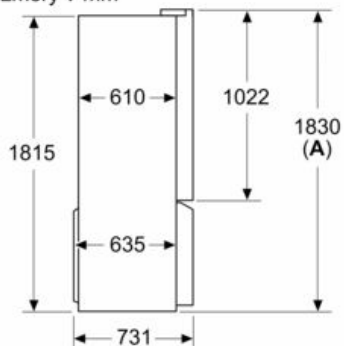

##### Rozmery

- rozmery prístroja (V x Š x H) : 183.0 cm x 90.5 cm x 73.1 cm

**iQ500, French Door chladnička s mrazákom dole, trojdvierová, 183 x 90.5 cm, Čierny nerez**  
**KF96NAXEA**

Rozmerové výkresy

rozмеры в мм

- A:** Predná časť je nastaviteľná od 1 830 do 1 847, s plne predĺženými prednými vyrovnávacími nohami
- B:** Pridajte 25 pre pevné dištančné prvky na zadnej časti

rozмеры в мм

- A:** Predná časť je nastaviteľná od 1 830 do 1 847, s plne predĺženými prednými vyrovnávacími nohami

Rozмеры в мм

Measurements in mm

A	a	b
≤ 600	0	0
600 < A ≤ 650	45	45
650 < A ≤ 700	60	60
> 700	239	239