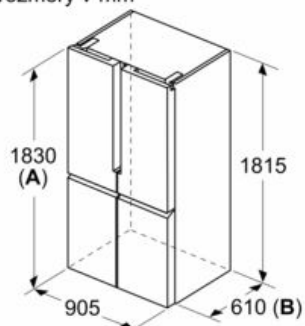

iQ500, French Door chladnička s mrazákom dole, trojdvierová, 183 x 90.5 cm, Čierny nerez
KF96NAXEA

Rozmerové výkresy

rozмеры в мм

- **A:** Predná časť je nastaviteľná od 1 830 do 1 847, s plne predĺženými prednými vyrovnávacími nohami
- **B:** Pridajte 25 pre pevné dištančné prvky na zadnej časti

rozмеры в мм