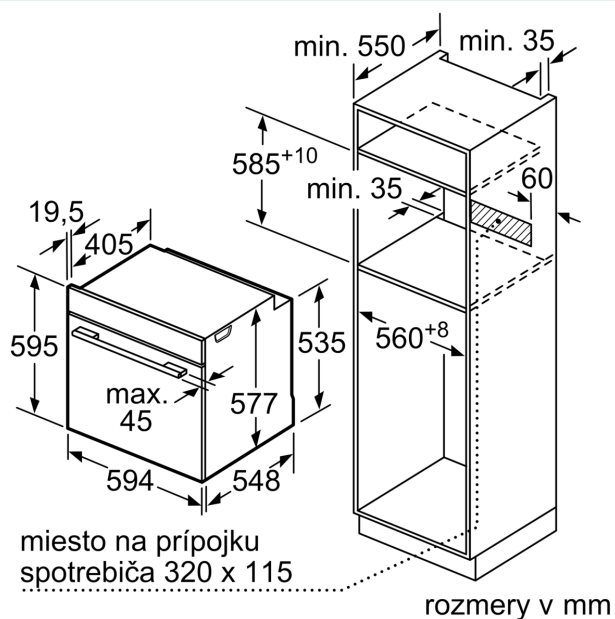

#### Rozmery a technické informácie

- rozmery spotrebica (V x Š x H): 595 mm x 594 mm x 548 mm
- rozmery niky (V x Š x H): 585 mm - 595 mm x 560 mm - 568 mm x 550 mm
- "Rozmery potrebné pre zabudovanie nájdete v inštalačných materiáloch."

## iQ700, Zabudovateľná rúra na pečenie, 60 x 60 cm, Čierna HB734G1B1

### Rozmerové výkresy

Montáž dvoch spotrebičov nad sebou  
Výmena vzduchu

A: Otvor na prívod vzduchu  $\geq 200 \text{ cm}^2$

rozmery v mm

Pokiaľ je spotrebič zabudovaný pod varným panelom, musí byť dodržaná nasledujúca hrúbka pracovnej dosky (príp. vrátane nosnej konštrukcie).

## Rozmerové výkresy