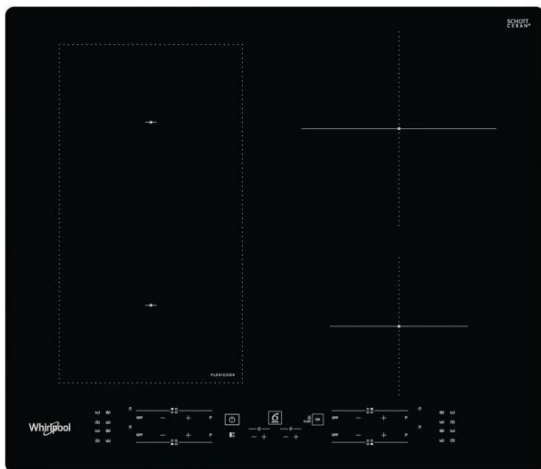

# WL B8160 NE

Varná doska

Whirlpool

EAN kód: 8003437238161

|                  |            |
|------------------|------------|
| Typ varnej dosky | indukčná   |
| Kategória dosky  | samostatná |
| Šírka dosky      | do 60 cm   |

## Vlastnosti

|                          |               |
|--------------------------|---------------|
| 6. ZMYSEL varných dosiek | áno           |
| Povrch varnej dosky      | sklokeramický |
| Farba                    | čierna        |
| Vyhotovenie              | bez rámcika   |
| Ovládanie                | dotykové      |
| Počet varných zón        | 4             |
| Umiestnenie ovládania    | vpredú        |
| Power Management 230V    | áno           |
| Flexi Cook zóna          | áno           |
| FlexiCook zóna           | áno           |
| Počet stupňov výkonu     | 9+booster     |

## Technické údaje

|   |                      |
|---|----------------------|
| Maximálny príkon el. varnej dosky                     | 7200 W               |
| Frekvencia  | 50/60 Hz             |
| Pripojenie na 230 V                                   | áno                  |
| Doporučené pripojenie k sieti                         | 400V 3N ~ V          |
| Spotreba energie v pohotovostnom režime (2010/30/ EC) | < 1,0 W              |
| Spotreba energie vo vypnutom režime (2010/30/ EC)     | < 0,5 W              |
| Rozmery (vxšxh)                                       | 52x590x510 mm        |
| Rozmery s obalom (vxšxh)                              | 120x670x600 mm       |
| Rozmery otvoru pre zabudovanie (vxšxh)                | 30-60x560-562x480 mm |
| Hmotnosť  | 9,7 kg               |
| Hmotnosť s obalom                                     | 10,7 kg              |