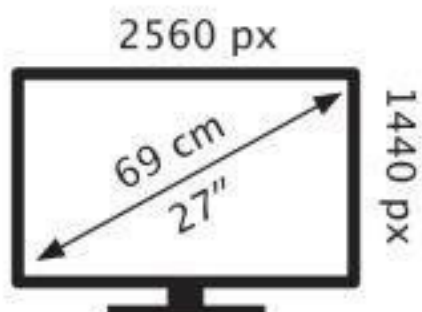

# ENERG

acer

B277U

**32** kWh/1000h

2019/2013