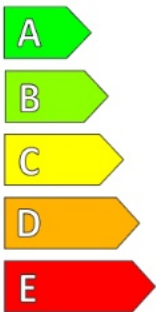

# ENERG

VREDESTEIN

2155501802

215/55R18 99 V

C1

**B**

**A**