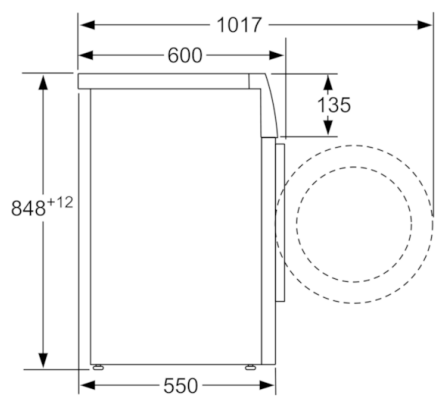

Technické údaje

Konštrukcia :	Voľne stojace
záves dverí :	vľavo
farba/materiál spotrebiča :	biela
Dĺžka prívodného kábla (cm) :	160
výška na podstavbu :	850,00
Výška (mm) :	848
rozmery spotrebiča (mm) :	848 x 598 x 550
kolieska :	Nie
Hmotnosť netto (kg) :	70,300
objem bubna (l) :	55
farba spotrebiča :	biela
rám dverí :	biela – čiernosivá
hlučnosť pri praní dB :	55
príkon (W) :	2300
istenie (A) :	10
napätie (V) :	220-240
frekvencia (Hz) :	50
Energy Star kvalifikácia :	Nie
obsahuje prívodný kábel :	Áno
typ zástrčky :	Gardy zástrčka s uzemnením
dĺžka vypúšťacej hadice (in) :	59,05
dĺžka prívodnej hadice (in) :	59,05
rozmery spotrebiča (V x Š x H) (in) :	x x
Rozmery zabaleného spotrebiča (in) :	34.25 x 24.99 x 25.39
hmotnosť netto (lbs) :	155
hmotnosť brutto (lbs) :	157
dĺžka vypúšťacej hadice :	150,00
dĺžka prívodnej hadice :	150,00
rozmery zabaleného spotrebiča (mm) :	870 x 645 x 635
hmotnosť brutto (kg) :	71,2
príkon (W) :	2300
istenie (A) :	10
napätie (V) :	220-240
frekvencia (Hz) :	50
aprobačné certifikáty :	
CE, Ukraine, Ukraine grounding sign, VDE	
bezpečnostný systém proti škodám spôsobeným vodou :	Multiple water protection
počet možností :	7
regulácia počtu otáčok od ... Do :	variabilná
ukazovateľ zvýšného času :	Áno
ukazovateľ priebehu sušenia :	LED displej

Technické informácie

- možnosť podstavby pri výške niky 85 cm
- rozmery (V x Š x H): 84,8 cm x 59,8 cm x 55,0 cm

** hodnoty sú zaokrúhlené

**Serie | 4, Spredu plnená práčka, 8 kg, 1400
otáček za minutu
WAN28260BY**

rozmery v mm

rozmery v mm