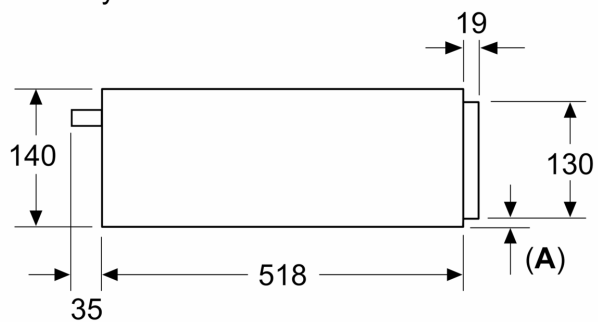

#### Technické údaje

Typ inštalácie: ..... Vestavné  
Kapacita (v počte tanierov): ..... 12  
objem: šálky na espresso: ..... 64  
Rozmery výrobku: ..... 140 x 594 x 518 mm  
rozmery zabaleného spotrebiča: ..... 260 x 650 x 700 mm  
Požadovaná veľkosť otvoru pre inštaláciu (v x š x h): .... 140 x 560 x 550 mm  
EAN: ..... 4242003910276  
Prúd: ..... 10 A  
Nominálne napätie: ..... 220-240 V  
frekvencia: ..... 50; 60 Hz  
typ zástrčky: ..... Gardy zástrčka s uzemnením

#### Rozmery a technické informácie

- rozmery spotrebica (V x Š x H): 140 mm x 594 mm x 518 mm
- rozmery niky (V x Š x H): 140 mm x 560 mm - 568 mm x 550 mm
- v prípade inštalácie pod pracovnú dosku je potrebné montážne príslušenstvo náhradný diel č. 9001698838.
- "Rozmery potrebné pre zabudovanie nájdete v inštalačných materiáloch."

### Rozmerové výkresy

Rozmery v mm

**A:** 7,5 mm

Kompaktnú rúru na pečenie s výškou 455 mm je možné zabudovať bez medzidna nad ohrievaciu zásuvku

Rozmery v mm